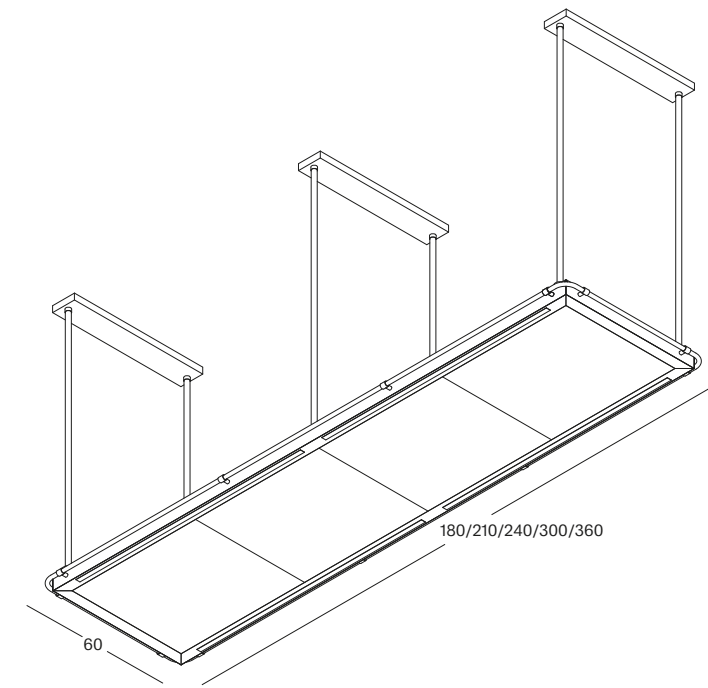

MENSOLA SINGOLA E DOPPIA MENSOLA SINGLE SHELF AND DOUBLE SHELF

MENSOLA SINGOLA IN PVD
PVD SINGLE SHELF

DOPPIA MENSOLA IN PVD
PVD DOUBLE SHELF

MENSOLA SINGOLA IN ACCIAIO INOX
SINGLE SHELF IN STAINLESS STEEL

DOPPIA MENSOLA IN ACCIAIO INOX
DOUBLE SHELF IN STAINLESS STEEL

Il sistema di mensole sospese con tiranti a soffitto, singola e doppia, sono disponibili in acciaio inox PVD bronzo, nero e champagne e in acciaio inox e inox Vintage, con tubo appendi oggetti perimetrale. Sono complete di illuminazione LED 3000K, utilizzabili per soluzioni di cucina ad isola/penisola o lineare.

The Single Shelf and Double Shelf system suspended with tie-rods from the ceiling are available in black, bronze and champagne PVD stainless steel, stainless steel and Vintage stainless steel with tool rail running around the edge. Complete with 3000K LED lighting, they can be used for island/peninsula or linear layout kitchens.