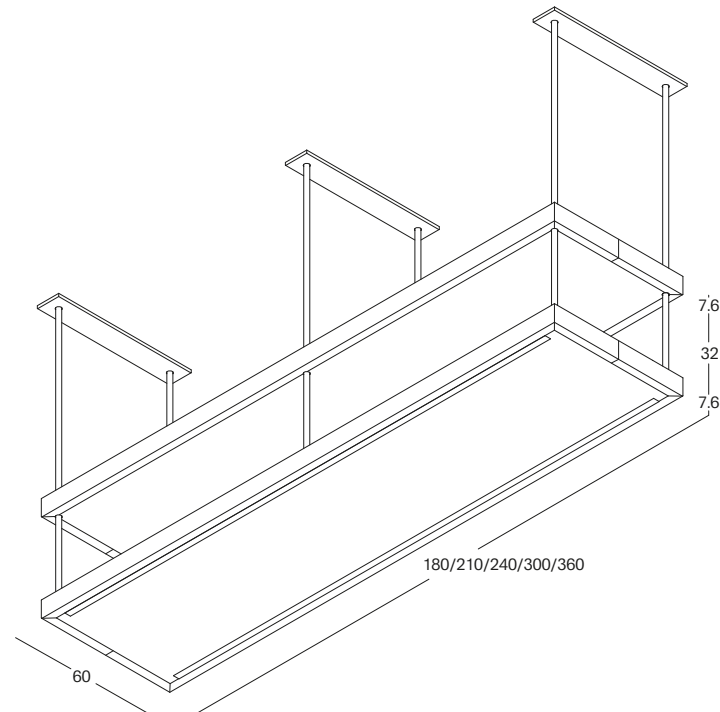

MENSOLA SINGOLA E DOPPIA MENSOLA SINGLE SHELF AND DOUBLE SHELF

MENSOLA SINGOLA IN PVD
PVD SINGLE SHELF

DOPPIA MENSOLA IN PVD
PVD DOUBLE SHELF

MENSOLA SINGOLA IN ACCIAIO INOX
SINGLE SHELF IN STAINLESS STEEL

DOPPIA MENSOLA IN ACCIAIO INOX
DOUBLE SHELF IN STAINLESS STEEL

Il sistema di mensole sospese con tiranti a soffitto, singola e doppia, sono disponibili in acciaio inox PVD bronzo, nero e champagne e in acciaio inox e inox Vintage, con tubo appendi oggetti perimetrale. Sono complete di illuminazione LED 3000K, utilizzabili per soluzioni di cucina ad isola/penisola o lineare.

The Single Shelf and Double Shelf system suspended with tie-rods from the ceiling are available in black, bronze and champagne PVD stainless steel, stainless steel and Vintage stainless steel with tool rail running around the edge. Complete with 3000K LED lighting, they can be used for island/peninsula or linear layout kitchens.