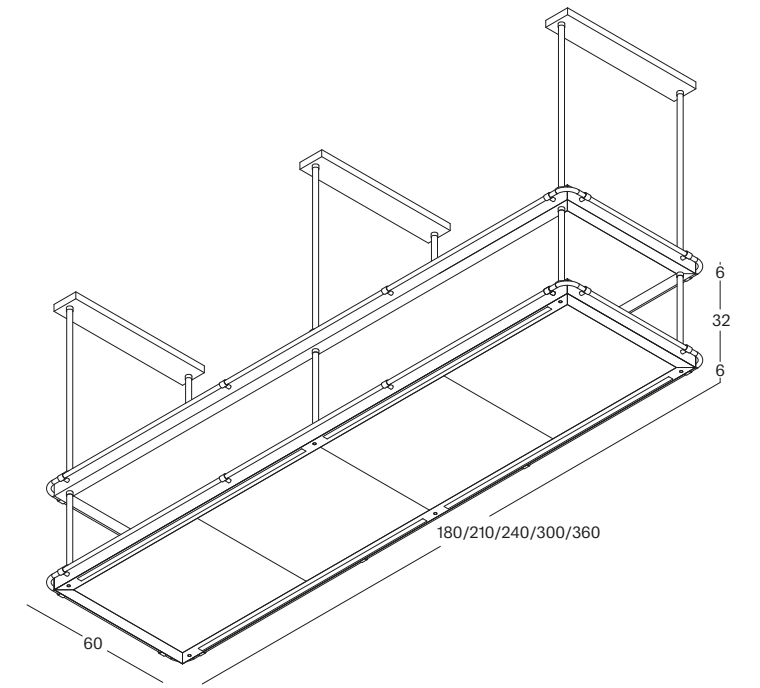

MENSOLA SINGOLA E DOPPIA MENSOLA SINGLE SHELF AND DOUBLE SHELF

MENSOLA SINGOLA IN PVD
PVD SINGLE SHELF

DOPPIA MENSOLA IN PVD
PVD DOUBLE SHELF

MENSOLA SINGOLA IN ACCIAIO INOX
SINGLE SHELF IN STAINLESS STEEL

DOPPIA MENSOLA IN ACCIAIO INOX
DOUBLE SHELF IN STAINLESS STEEL

Il sistema di mensole sospese con tiranti a soffitto, singola e doppia, sono disponibili in acciaio inox PVD bronzo, nero e champagne e in acciaio inox e inox Vintage, con tubo appendi oggetti perimetrale. Sono complete di illuminazione LED 3000K, utilizzabili per soluzioni di cucina ad isola/penisola o lineare.

The Single Shelf and Double Shelf system suspended with tie-rods from the ceiling are available in black, bronze and champagne PVD stainless steel, stainless steel and Vintage stainless steel with tool rail running around the edge. Complete with 3000K LED lighting, they can be used for island/peninsula or linear layout kitchens.