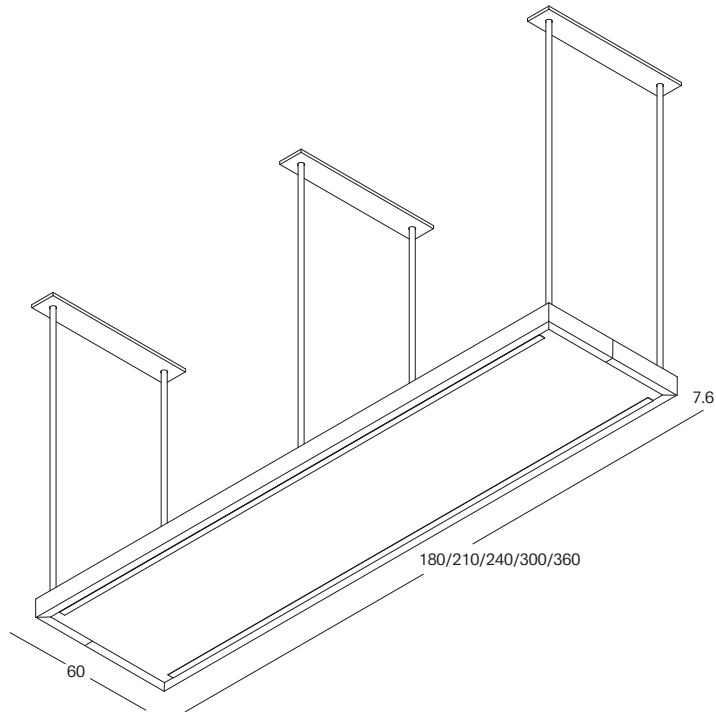

MENSOLA SINGOLA E DOPPIA MENSOLA SINGLE SHELF AND DOUBLE SHELF

MENSOLA SINGOLA IN PVD
PVD SINGLE SHELF

DOPPIA MENSOLA IN PVD
PVD DOUBLE SHELF

MENSOLA SINGOLA IN ACCIAIO INOX
SINGLE SHELF IN STAINLESS STEEL

DOPPIA MENSOLA IN ACCIAIO INOX
DOUBLE SHELF IN STAINLESS STEEL

Il sistema di mensole sospese con tiranti a soffitto, singola e doppia, sono disponibili in acciaio inox PVD bronzo, nero e champagne e in acciaio inox e inox Vintage, con tubo appendi oggetti perimetrale. Sono complete di illuminazione LED 3000K, utilizzabili per soluzioni di cucina ad isola/penisola o lineare.

The Single Shelf and Double Shelf system suspended with tie-rods from the ceiling are available in black, bronze and champagne PVD stainless steel, stainless steel and Vintage stainless steel with tool rail running around the edge. Complete with 3000K LED lighting, they can be used for island/peninsula or linear layout kitchens.