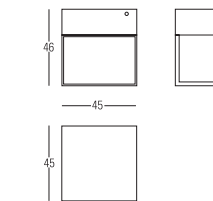

Comodino
Night table