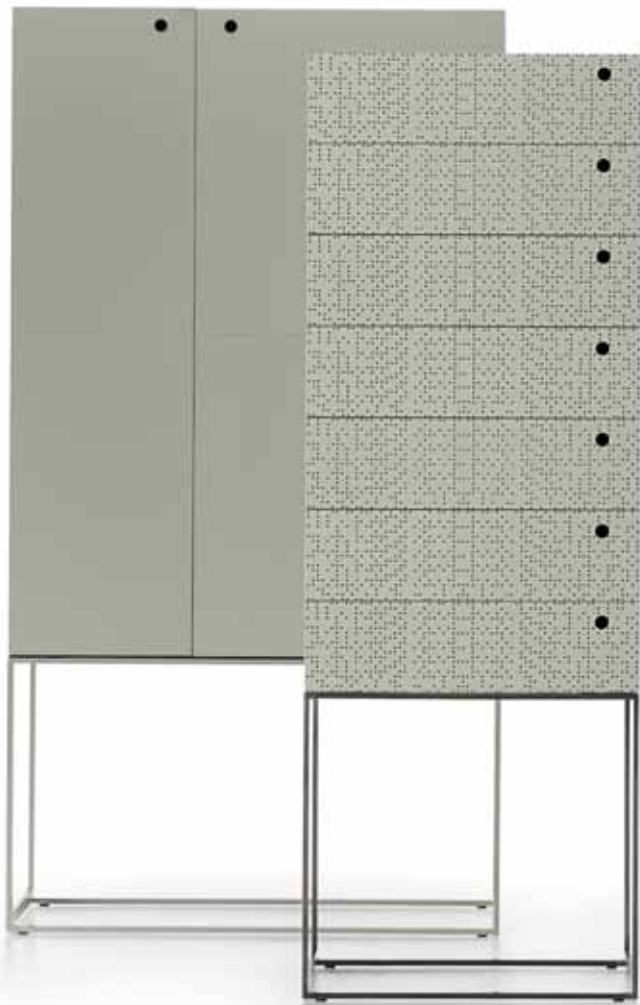

arabesque

design Ivano Redaelli - R.S.Studio

Serie di contenitori: comodino, settimanale, mobile bar, secretaire, armadio, consolle e consolle con cassetti.
 Realizzati in MDF, rivestimento in cuoio pieno fiore, finitura interna laccata opaca nera.
 Base in metallo color bronzo e nichel satinato e verniciata opaca, disponibile nei seguenti colori:
 bianco (rif.Ral 9016) - corda (rif.Ral 7030) marrone (rif.Ral 8019) - avorio (rif.Ral 1013) verde militare (rif.Ral 6022) - nero (rif.Ral 9005) - antracite (rif.Ral 7015)
 A richiesta si realizzano le basi dei contenitori anche a colore speciale.

Comodino
Night table

Consolle con cassetti
Consolle with drawers

Consolle

Mobile bar
Bar unit
Secretaire

Settimanale
Weekly

Armadio
Wardrobe

IVANO REDAELLI

prodotto e distribuito da:
 redaelli di piero redaelli e c. s.n.c.
 www.ivanoredaelli.com

arabesque

arabesque

arabesque laccati

design R.S. Studio – Ivano Redaelli

Serie di contenitori: comodino, settimanale, mobile bar, secretaire, armadio, consolle e consolle con cassetti. Struttura in MDF. Finitura esterna laccata lucida o opaca, finitura interna laccata opaca dello stesso colore. Base in metallo finitura bronzo o nichel satinato. Cassetti estrazione totale con chiusura ammortizzata.

Range of cabinets: night-table, weekly, bar unit, secretaire, wardrobe, consolle and consolle with drawers. MDF frame. Glossy or mat lacquered outer finishing, inner finishing in the same mat lacquered colour. Metal base bronze or satin nickel finished. Full extension drawers with soft close.