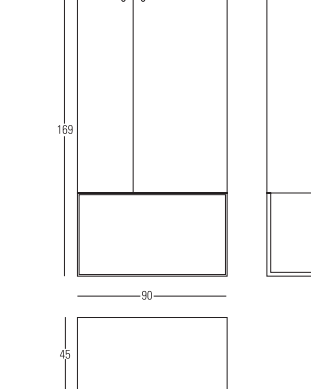

Comodino
Night table

Consolle con cassetti
Consolle with drawers

Consolle

Mobile bar
Bar unit
Secretaire

Settimanale
Weekly

Armadio
Wardrobe

IVANO REDAELLI

prodotto e distribuito da:
 redaelli di piero redaelli e c. s.n.c.
 www.ivanoredaelli.com