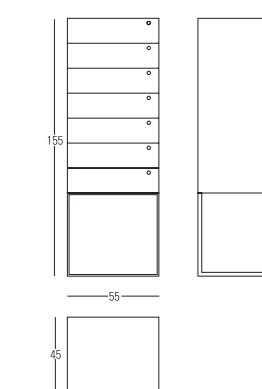

Comodino
Night table

Consolle con cassetti
Consolle with drawers

Consolle

Mobile bar
Bar unit
Secretaire

Settimanale
Weekly

Armadio
Wardrobe

IVANO REDAELLI

prodotto e distribuito da:
 redaelli di piero redaelli e c. s.n.c.
 www.ivanoredaelli.com