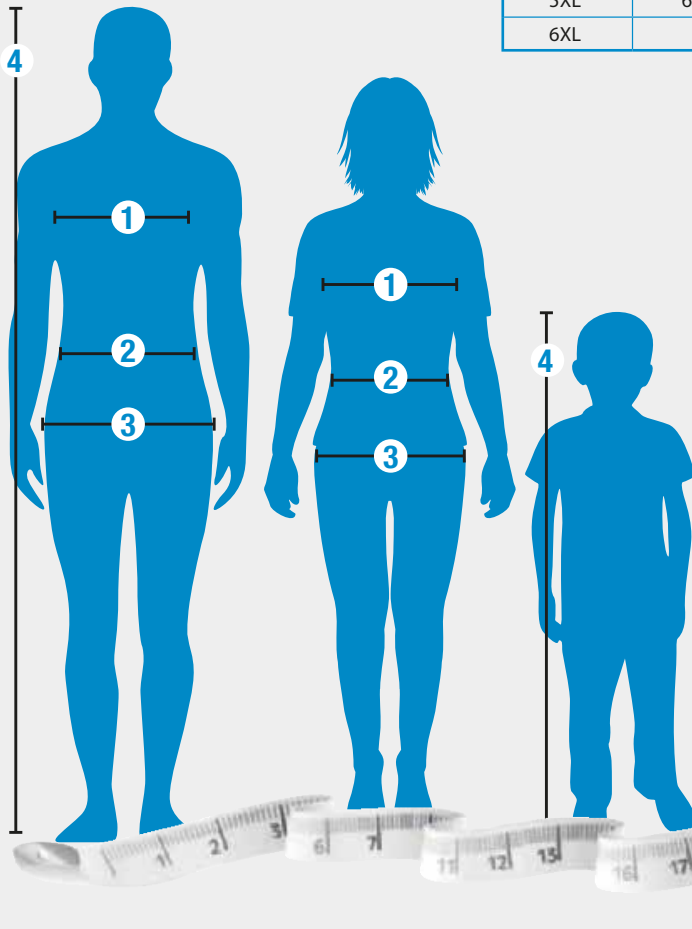

De maten in deze tabellen zijn een indicatie. Bij uw lokale sportvakhandelaar kan u de snits en maten bekijken.

UNISEX Alle maten in cm			1	2	3	4
JAKO	Confectie	Shorten	Borstomtrek	Tailleomtrek	Heupomtrek	Lichaams- lengte
S	44	5	85-91	71-77	94-97	167-171
M	46/48	6	92-97	78-84	98-101	172-176
L	50	7	98-103	85-91	102-105	177-182
XL	52/54	8	104-109	92-98	106-109	183-187
XXL	56	9	110-115	99-105	110-113	187-192
3XL	58/60	10	116-121	106-112	114-117	188-193
4XL	62	-	122-127	113-119	118-121	189-194
5XL	64/66	-	128-133	120-126	122-125	190-195
6XL	68	-	134-139	127-133	126-129	191-196

4	
Verkorte maten	Lichaams- lengte
-	162-166
24	167-171
25	172-177
26	178-182
27	182-187
28	183-188
29	184-189
30	185-190
31	186-191

DAMES Alle maten in cm					1	2	3
JAKO	Internationaal	Verkorte maten	Verlengde maten	Samengestelde maten	Borstomtrek	Tailleomtrek	Heupomtrek
34	XS	-	68	34/36	78-81	64-66	88-91
36	S	18	72		82-85	67-70	92-95
38	M	19	76	38/40	86-89	71-74	96-98
40	M/L	20	80		90-93	75-78	99-101
42	L	21	84	42/44	94-97	79-82	102-104
44	XL	22	88		98-101	83-87	105-108
46	XL/XXL	23	92	46/48	102-107	88-92	109-112
48	XXL	-	96		108-113	93-98	113-116

KINDEREN Alle maten in cm			4
JAKO	Internationaal	Shorten	Lichaamslengte
104	3-4Y	0	99-110
110	4-5Y		
116	5-6Y	1	111-122
122	5-6Y		
128	7-8Y	2	123-134
134	8-9Y		
140	9-10Y	3	135-146
146	10-11Y		
152	11-12Y	4	147-158
158	12-13Y		
164	13-14Y	5	159-164