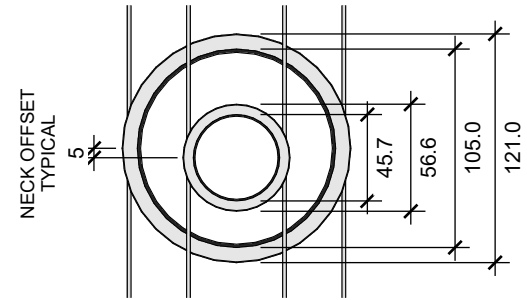

REFER TO CHART PG 2

LITE DENSITY

FRONT VIEW
1:16

LITE DENSITY

SIDE VIEW
1:16

RING DETAIL
1:4

TOP VIEW
1:8

LITE DENSITY 175MM RING SPACING

HEIGHT	DENSITY	BOTTLES	A	B	C
6ft (1829mm)	LITE	9	154	191	181
6.5ft (1981mm)	LITE	10	143	180	170
7ft (2134mm)	LITE	11	131	168	158
7.5ft (2286mm)	LITE	12	120	157	147
8ft (2438mm)	LITE	13	109	146	136
8.5ft (2591mm)	LITE	14	97	135	125
9ft (2743mm)	LITE	14	174	211	201
9.5ft (2896mm)	LITE	15	162	200	190
10ft (3048mm)	LITE	16	151	188	178
10.5ft (3200mm)	LITE	17	140	177	167
11ft (3353mm)	LITE	18	128	166	156
11.5ft (3505mm)	LITE	19	117	154	144
12ft (3658mm)	LITE	20	106	143	133
12.5ft (3810mm)	LITE	21	95	132	122
13ft (3962mm)	LITE	21	171	208	198
13.5ft (4115mm)	LITE	22	159	197	187
14ft (4267mm)	LITE	23	148	185	175

spacing measurements in mm

TOTAL CABLE LENGTH

HEIGHT	6ft (1829mm)	6.5ft (1981mm)	7ft (2134mm)	7.5ft (2286mm)	8ft (2438mm)	8.5ft (2591mm)	9ft (2743mm)	9.5ft (2896mm)	10ft (3048mm)	10.5ft (3200mm)
CABLE	24 ft (7315mm)	26 ft (7925mm)	28ft (8534mm)	30 ft (9144mm)	32ft (9754mm)	34ft (10363mm)	36ft (10973mm)	38 ft (11582mm)	40ft (12192mm)	42ft (12802mm)

HEIGHT	11ft (3353mm)	11.5ft (3505mm)	12ft (3658mm)	12.5ft (3810mm)	13ft (3962mm)	13.5ft (4115mm)	14ft (4267mm)
CABLE	44ft (13411mm)	46ft (14021mm)	48ft (14630mm)	50ft (15240mm)	5ft (15850mm)	54ft (16459mm)	56ft (17069mm)