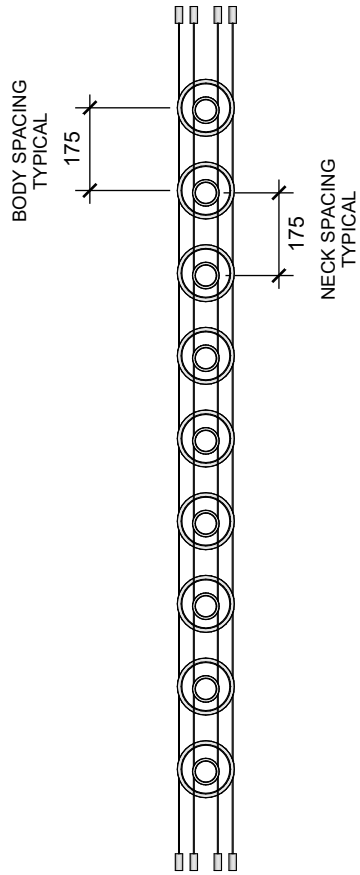

REFER TO CHART PG 2

LITE DENSITY

FRONT VIEW
1:16

LITE DENSITY

SIDE VIEW
1:16

RING DETAIL
1:4

TOP VIEW
1:8

LITE DENSITY 175MM RING SPACING

HEIGHT	DENSITY	BOTTLES	A	B	C
6ft (1829mm)	LITE	9	154	191	181
6.5ft (1981mm)	LITE	10	143	180	170
7ft (2134mm)	LITE	11	131	168	158
7.5ft (2286mm)	LITE	12	120	157	147
8ft (2438mm)	LITE	13	109	146	136
8.5ft (2591mm)	LITE	14	97	135	125
9ft (2743mm)	LITE	14	174	211	201
9.5ft (2896mm)	LITE	15	162	200	190
10ft (3048mm)	LITE	16	151	188	178
10.5ft (3200mm)	LITE	17	140	177	167
11ft (3353mm)	LITE	18	128	166	156
11.5ft (3505mm)	LITE	19	117	154	144
12ft (3658mm)	LITE	20	106	143	133
12.5ft (3810mm)	LITE	21	95	132	122
13ft (3962mm)	LITE	21	171	208	198
13.5ft (4115mm)	LITE	22	159	197	187
14ft (4267mm)	LITE	23	148	185	175

spacing measurements in mm

TOTAL CABLE LENGTH

HEIGHT	6ft (1829mm)	6.5ft (1981mm)	7ft (2134mm)	7.5ft (2286mm)	8ft (2438mm)	8.5ft (2591mm)	9ft (2743mm)	9.5ft (2896mm)	10ft (3048mm)	10.5ft (3200mm)
CABLE	24 ft (7315mm)	26 ft (7925mm)	28ft (8534mm)	30 ft (9144mm)	32ft (9754mm)	34ft (10363mm)	36ft (10973mm)	38 ft (11582mm)	40ft (12192mm)	42ft (12802mm)

HEIGHT	11ft (3353mm)	11.5ft (3505mm)	12ft (3658mm)	12.5ft (3810mm)	13ft (3962mm)	13.5ft (4115mm)	14ft (4267mm)
CABLE	44ft (13411mm)	46ft (14021mm)	48ft (14630mm)	50ft (15240mm)	5ft (15850mm)	54ft (16459mm)	56ft (17069mm)