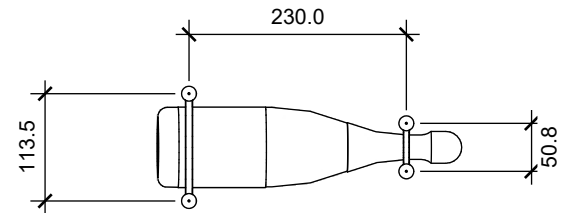

REFER TO CHART PG 2

LITE DENSITY

FRONT VIEW
1:16

LITE DENSITY

SIDE VIEW
1:16

RING DETAIL
1:4

TOP VIEW
1:8

LITE DENSITY 175MM RING SPACING

HEIGHT	DENSITY	BOTTLES	A	B	C
6ft (1829mm)	LITE	9	154	191	181
6.5ft (1981mm)	LITE	10	143	180	170
7ft (2134mm)	LITE	11	131	168	158
7.5ft (2286mm)	LITE	12	120	157	147
8ft (2438mm)	LITE	13	109	146	136
8.5ft (2591mm)	LITE	14	97	135	125
9ft (2743mm)	LITE	14	174	211	201
9.5ft (2896mm)	LITE	15	162	200	190
10ft (3048mm)	LITE	16	151	188	178
10.5ft (3200mm)	LITE	17	140	177	167
11ft (3353mm)	LITE	18	128	166	156
11.5ft (3505mm)	LITE	19	117	154	144
12ft (3658mm)	LITE	20	106	143	133
12.5ft (3810mm)	LITE	21	95	132	122
13ft (3962mm)	LITE	21	171	208	198
13.5ft (4115mm)	LITE	22	159	197	187
14ft (4267mm)	LITE	23	148	185	175

spacing measurements in mm

TOTAL CABLE LENGTH

HEIGHT	6ft (1829mm)	6.5ft (1981mm)	7ft (2134mm)	7.5ft (2286mm)	8ft (2438mm)	8.5ft (2591mm)	9ft (2743mm)	9.5ft (2896mm)	10ft (3048mm)	10.5ft (3200mm)
CABLE	24 ft (7315mm)	26 ft (7925mm)	28ft (8534mm)	30 ft (9144mm)	32ft (9754mm)	34ft (10363mm)	36ft (10973mm)	38 ft (11582mm)	40ft (12192mm)	42ft (12802mm)

HEIGHT	11ft (3353mm)	11.5ft (3505mm)	12ft (3658mm)	12.5ft (3810mm)	13ft (3962mm)	13.5ft (4115mm)	14ft (4267mm)
CABLE	44ft (13411mm)	46ft (14021mm)	48ft (14630mm)	50ft (15240mm)	5ft (15850mm)	54ft (16459mm)	56ft (17069mm)