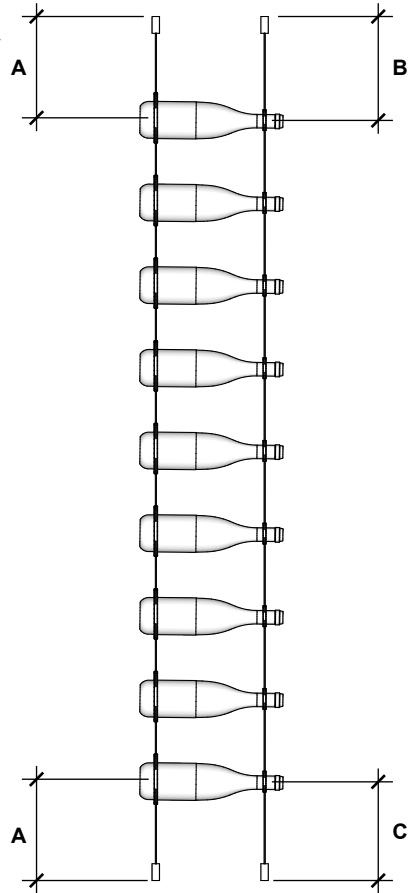

REFER TO CHART PG 2

LITE DENSITY

FRONT VIEW
1:16

LITE DENSITY

SIDE VIEW
1:16

RING DETAIL
1:4

TOP VIEW
1:8

LITE DENSITY 175MM RING SPACING

HEIGHT	DENSITY	BOTTLES	A	B	C
6ft (1829mm)	LITE	9	154	191	181
6.5ft (1981mm)	LITE	10	143	180	170
7ft (2134mm)	LITE	11	131	168	158
7.5ft (2286mm)	LITE	12	120	157	147
8ft (2438mm)	LITE	13	109	146	136
8.5ft (2591mm)	LITE	14	97	135	125
9ft (2743mm)	LITE	14	174	211	201
9.5ft (2896mm)	LITE	15	162	200	190
10ft (3048mm)	LITE	16	151	188	178
10.5ft (3200mm)	LITE	17	140	177	167
11ft (3353mm)	LITE	18	128	166	156
11.5ft (3505mm)	LITE	19	117	154	144
12ft (3658mm)	LITE	20	106	143	133
12.5ft (3810mm)	LITE	21	95	132	122
13ft (3962mm)	LITE	21	171	208	198
13.5ft (4115mm)	LITE	22	159	197	187
14ft (4267mm)	LITE	23	148	185	175

spacing measurements in mm

TOTAL CABLE LENGTH

HEIGHT	6ft (1829mm)	6.5ft (1981mm)	7ft (2134mm)	7.5ft (2286mm)	8ft (2438mm)	8.5ft (2591mm)	9ft (2743mm)	9.5ft (2896mm)	10ft (3048mm)	10.5ft (3200mm)
CABLE	24 ft (7315mm)	26 ft (7925mm)	28ft (8534mm)	30 ft (9144mm)	32ft (9754mm)	34ft (10363mm)	36ft (10973mm)	38 ft (11582mm)	40ft (12192mm)	42ft (12802mm)

HEIGHT	11ft (3353mm)	11.5ft (3505mm)	12ft (3658mm)	12.5ft (3810mm)	13ft (3962mm)	13.5ft (4115mm)	14ft (4267mm)
CABLE	44ft (13411mm)	46ft (14021mm)	48ft (14630mm)	50ft (15240mm)	5ft (15850mm)	54ft (16459mm)	56ft (17069mm)