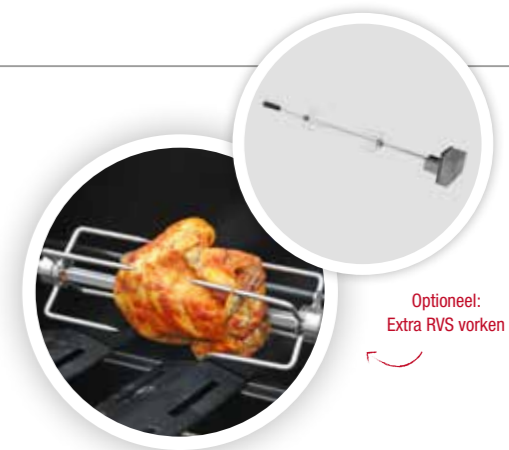

**Maxim G4 & Elite G4 Inbouw hoes**

UV- en weerbestendig, recyclebaar materiaal, ademend, gebruiksvriendelijk materiaal.

**Shish kebab ribrack (set 2 in 1)**

Ideaal voor het bereiden van sjasliek, spareribs of een stukje vis. Inclusief 6 spiesen, gemaakt van duurzaam RVS.

**Kip rooster & groente wok**

Deze accessoire is ideaal om kip te bereiden en groenten te grillen. Bevat een antiaanbaklaag.

**4 RVS spiesen**

De flexibele spiesen laten zich eenvoudig buigen zodat de ruimte op het grillrooster optimaal wordt benut.