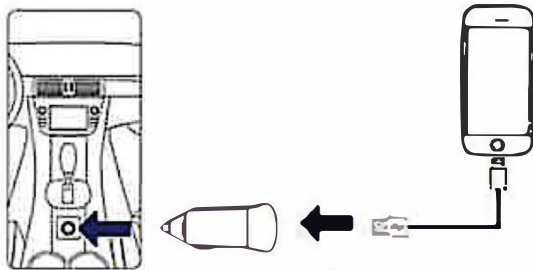

MODO DE USO

1. Conecta el cargador en el encendedor de cigarrillos del automovil.
2. Utiliza un cable para conectar tu dispositivo en el puerto USB del cargador
3. Cuando la carga este completa, desconecta el cargador.