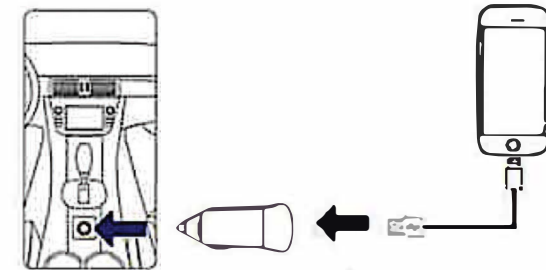

PRECAUCIONES

- No coloques objetos pesados sobre el cargador.
- No uses ni almacenes el cargador en lugares donde existan goteras o salpicaduras.
- Utiliza un paño suave y seco para limpiarlo.
- No expongas el cargador a temperaturas extremas
- No dejes conectado el cargador al contacto eléctrico durante periodos prolongados. Desconectalo si no lo utilizas.
- Este aparato no se destina para utilizarse por personas (incluyendo niños) cuyas capacidades físicas, sensoriales, o mentales sean diferentes o estén reducidas, o carezcan de experiencia o conocimiento.
- Los niños deben supervisarse para asegurarse de que no empleen el aparato como juguete.

MODO DE USO

1. Conecta el cargador en el encendedor de cigarrillos del automovil.
2. Utiliza un cable para conectar tu dispositivo en el puerto USB del cargador
3. Cuando la carga este completa, desconecta el cargador.