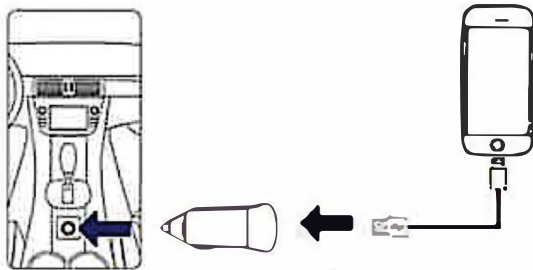

MODO DE USO

1. Conecta el cargador en el encendedor de cigarillos del automovil.
2. Utiliza un cable para conectar tu dispositivo en el puerto USB del cargador
3. Cuando la carga este completa, desconecta el cargador.