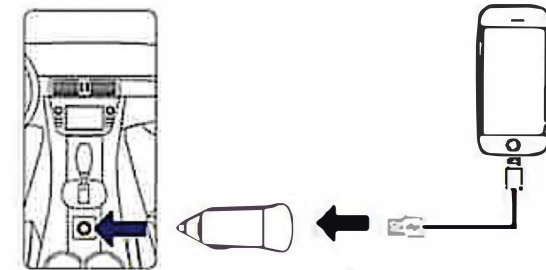

MODO DE USO

1. Conecta el cargador en el encendedor de cigarillos del automovil.
2. Utiliza un cable para conectar tu dispositivo en el puerto USB del cargador
3. Cuando la carga este completa, desconecta el cargador.