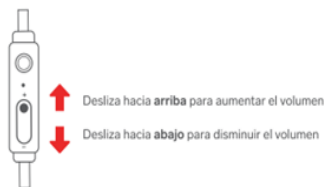

MODO DE USO

1. Conecte el plug en la entrada 3.5 mm de su dispositivo
2. Pongase los audifonos
3. Controle la musica, llamadas y volumen con el control multifunciones

CONTROL DE VOLUMEN

Presione el boton	Reproducir musica	Entra llamada	Durante llamada
1 Ve	- Reproducir/Pausa	- Contesta llamada	- Silenciar voz
2 Veces	- Pista Siguiente	- Colgar llamada	-
3 Veces	- Pista anterior	-	-
Mantener presionado	- Activa asistente	- Colgar llamada	- Colgar llamada