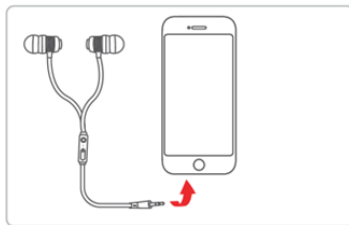

MODO DE USO

1. Conecte el plug en la entrada 3.5 mm de su dispositivo
2. Pongase los audifonos
3. Controle la musica, llamadas y volumen con el control multifunciones

CONTROL DE VOLUMEN

Presione el boton	Reproducir musica	Entra llamada	Durante llamada
1 Ve	- Reproducir/Pausa	- Contesta llamada	- Silenciar voz
2 Veces	- Pista Siguiente	- Colgar llamada	-
3 Veces	- Pista anterior	-	-
Mantener presionado	- Activa asistente	- Colgar llamada	- Colgar llamada