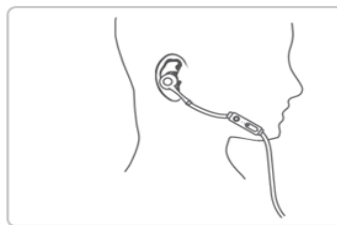

MODO DE USO

1. Conecte el plug en la entrada 3.5 mm de su dispositivo
2. Pongase los audifonos
3. Controle la musica, llamadas y volumen con el control multifunciones

CONTROL DE VOLUMEN

Presione el boton	Reproducir musica	Entra llamada	Durante llamada
1 Ve	- Reproducir/Pausa	- Contesta llamada	- Silenciar voz
2 Veces	- Pista Siguiente	- Colgar llamada	-
3 Veces	- Pista anterior	-	-
Mantener presionado	- Activa asistente	- Colgar llamada	- Colgar llamada