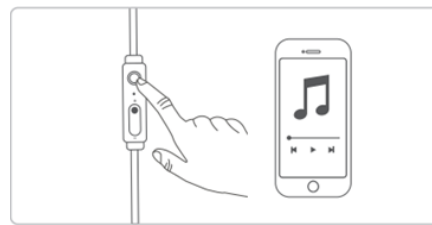

Por favor, lee atentamente este instructivo para saber como utilizar adecuadamente el producto.

PRECAUCIONES

- Antes de usar los audifonos, asegurese de que el volumen de su equipo sea moderado, ya que los sonidos con alto volumen pueden causar daños graves al oido.
- Evite el uso de audifonos mientras se realicen actividades que requieran su atencion.
- No use los audifonos ni los almacene en entornos humedos o con agua.
- Limpie los audifonos con un paño suave y seco.
- Los niños deben supervisarse para evitar que usen el equipo de forma incorrecta.

MODO DE USO

1. Conecte el plug en la entrada 3.5 mm de su dispositivo
2. Pongase los audifonos
3. Controle la musica, llamadas y volumen con el control multifunciones

CONTROL DE VOLUMEN

Presione el boton	Reproducir musica	Entra llamada	Durante llamada
1 Ve	- Reproducir/Pausa	- Contesta llamada	- Silenciar voz
2 Veces	- Pista Siguiente	- Colgar llamada	-
3 Veces	- Pista anterior	-	-
Mantener presionado	- Activa asistente	- Colgar llamada	- Colgar llamada