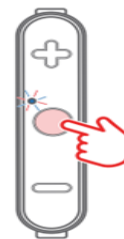

MODO DE USO

1. Conecte el plug en la entrada 3.5 mm de su dispositivo
2. Pongase los audifonos
3. Controle la musica, llamadas y volumen con el control multifunciones

1

2

3

a) Reproduccion de musica

- x1 - Reproducir/Pausa
- x2 - Pista siguiente
- x3 - Pista anterior

b) Manos libres

- x1 - Contestar llamada
- Mantener - Cuelga llamada

ESPECIFICACIONES

Unidad: 14.5 mm

Respuesta de Frecuencia: 20 Hz - 20,000 Hz

Sensibilidad: 107 dB + 3 dB

Impedancia: 16 ohm

Potencia: 3 mW