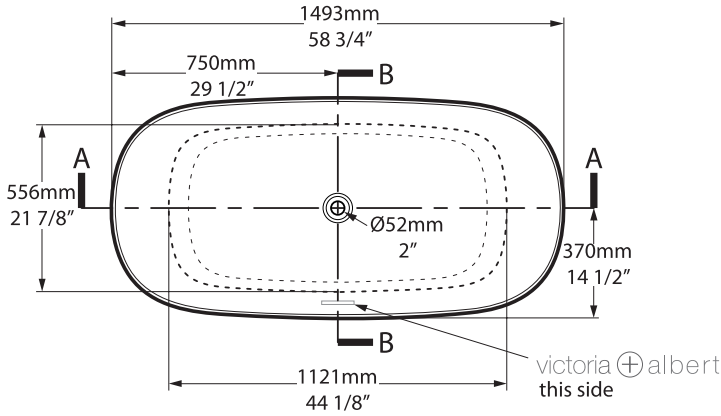

Vetralla

VET-N-SW-NO

Top view