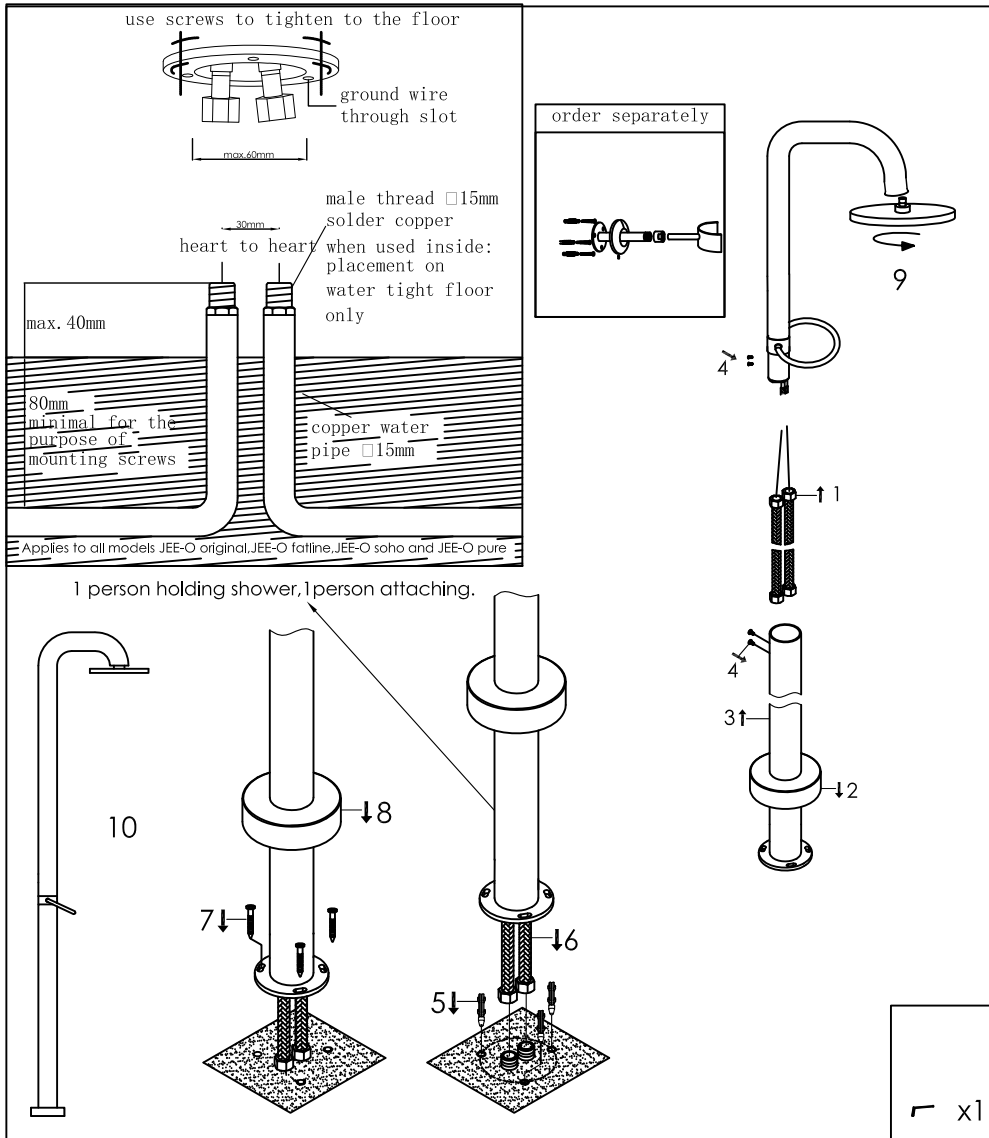

Freestanding shower mixer

Vrijstaande douche met mengkraan

200-6100 brushed/geborsteld, 200-6101 polished/gepolijst

installation

technical diagram