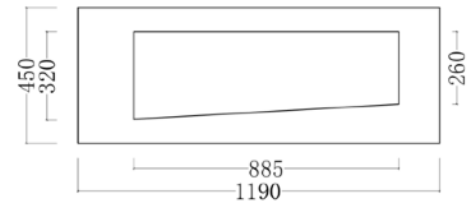

### SPECIFICATIONS

<b>MODEL</b>	BLANCA WALL BASIN
<b>CODE</b>	GKS1001-1190
<b>MATERIAL</b>	STONE
<b>WEIGHT</b>	27 KGS