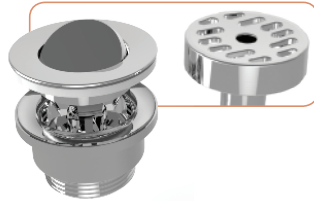

Kaali 46

UB-KAA-46-IO

Special Options/Sonderoptionen/Options spéciales/Opciones especiales/Opzioni speciali

Recommended: K24/K25

Internal overflow
 Internem Überlauf
 Trop-plein interne
 Rebosadero integrado
 Troppieno interno

K24

K25

Kaali 46

UB-KAA-46-IO

Top view

Side view

Front view

Section AA