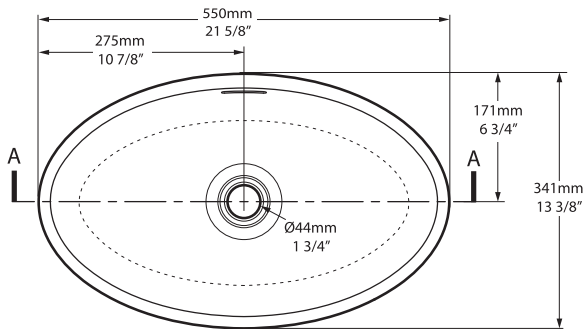

# Corvara 55 VB-COR-55-IO / VB-COR55M-SM-IO

Top view

Side view

Front view

Section AA

Features an internal overflow  
Integrierter Überlauf  
Dispose d'un trop-plein interne  
Incluye el rebosadero integrado  
Caratterizzato da un troppopieno interno