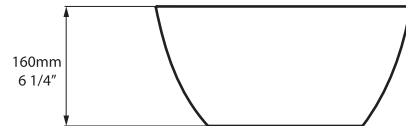

# Corvara 55 VB-COR-55-IO / VB-COR55M-SM-IO

Top view

Side view

Front view

Section AA

Features an internal overflow  
Integrierter Überlauf  
Dispose d'un trop-plein interne  
Incluye el rebosadero integrado  
Caratterizzato da un troppopieno interno