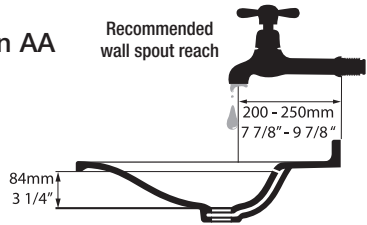

Section AA

Recommended wall spout reach

Features an internal overflow
Integrierter Überlauf
Dispose d'un trop-plein interne
Incluye el rebosadero integrado
Caratterizzato da un troppopieno interno

Tap holes can be drilled by installer
Armaturenlöcher können leicht vom Installateur gebohrt werden
Les trous de robinetterie peuvent être percés par l'installateur
Pueden ser perforados por el instalador
I fori per rubinetti possono essere perforati dall'installatore