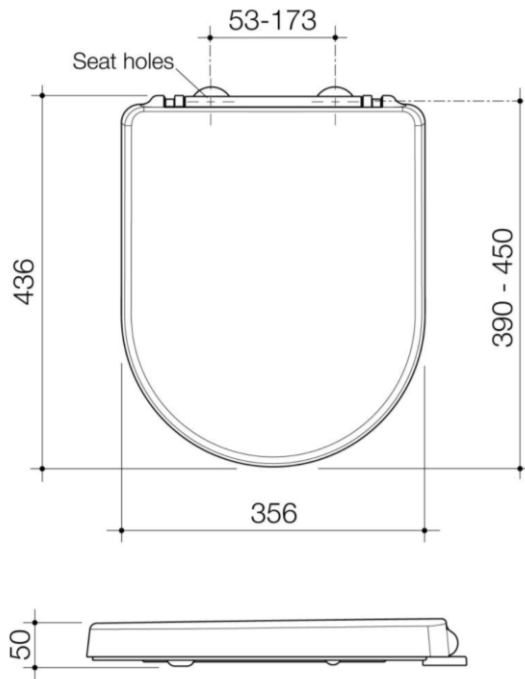

LiveWell D Shape Family Toilet Seat

Compatibility List & Measurement Guide

Compatible Caroma Pans

829705W	LUNA WF CC 4S PAN + UNIORB	843205W	URBANE CF WF BI 4S PAN
844755W	LUNA CF CC 4S P TRAP PAN	846205W	ELVIRE CF WF CC 4S PAN+UNIORB
844905W	LUNA CF WF BI 4S PAN + UNIORB	846305W	ELVIRE CF WF BI 4S PAN+UNIORB
844805W	LUNA CF WF CC 4S PAN + UNIORB	847905W	ELVIRE CF WH BI 4S PAN
844705W	LUNA CF CC 4S S TRAP PAN	815280W	LIANO WH BI 4S PAN
829706W	LUNA WF CC 4S PAN+UNIORB+SEAT	815320W	LIANO CF WH BI 4S PAN
844806W	LUNA CF WFCC 4S PAN+UNIORB+SEAT	815321W	LIANO CF WH BI 4S PAN GERMGARD®
843145W	URBANE II CF WFCC BE 4S PAN GERMGARD®	829505W	LIANO CF WF BI 4S PAN + GERMGARD®
843155W	URBANE II CF WFCC BI 4S PAN GERMGARD®	838705W	LIANO WF CC 4S PAN + UNIORB
843245W	URBANE II CF WF BI 4S PAN GERMGARD®	838805W	LIANO WF BI 4S PAN + UNIORB
615270W	URBANE WH 4S PAN	843305W	LIANO CF EH WF CC 4S PAN
839205W	URBANE WF BI 4S PAN UNIORB	843306W	LIANO CF EH WF CC 4S PAN GERMGARD®
839305W	URBANE WF CC BE PAN + UNIORB	843505W	LIANO CF EH WF BI 4S PAN
839315W	URBANE WF CC BI PAN + UNIORB	843506W	LIANO CF EH WF BI 4S PAN GERMGARD®
843105W	URBANE CF WF CC BE 4S PAN	848405W	LIANO CF WF CC 4S PAN + GERMGARD®
843115W	URBANE CF WF CC BI 4S PAN	839905W	LIANO EH WF BI 4S PAN + UNIORB