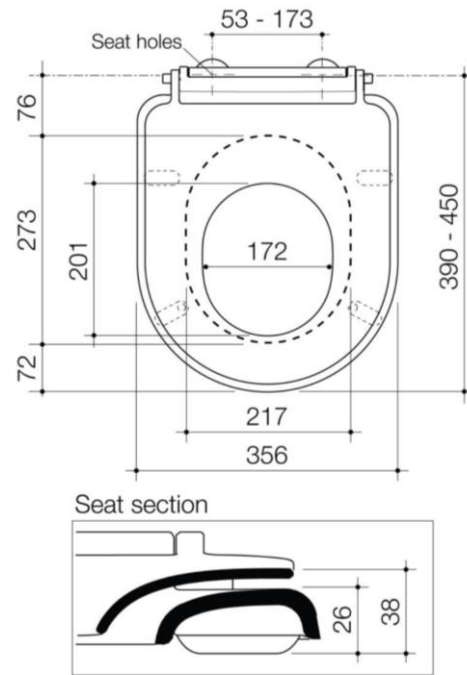

LiveWell D Shape Family Toilet Seat

Compatibility List & Measurement Guide

Compatible Caroma Pans

829705W	LUNA WF CC 4S PAN + UNIORB	843205W	URBANE CF WF BI 4S PAN
844755W	LUNA CF CC 4S P TRAP PAN	846205W	ELVIRE CF WF CC 4S PAN+UNIORB
844905W	LUNA CF WF BI 4S PAN + UNIORB	846305W	ELVIRE CF WF BI 4S PAN+UNIORB
844805W	LUNA CF WF CC 4S PAN + UNIORB	847905W	ELVIRE CF WH BI 4S PAN
844705W	LUNA CF CC 4S S TRAP PAN	815280W	LIANO WH BI 4S PAN
829706W	LUNA WF CC 4S PAN+UNIORB+SEAT	815320W	LIANO CF WH BI 4S PAN
844806W	LUNA CF WFCC 4S PAN+UNIORB+SEAT	815321W	LIANO CF WH BI 4S PAN GERMGARD®
843145W	URBANE II CF WFCC BE 4S PAN GERMGARD®	829505W	LIANO CF WF BI 4S PAN + GERMGARD®
843155W	URBANE II CF WFCC BI 4S PAN GERMGARD®	838705W	LIANO WF CC 4S PAN + UNIORB
843245W	URBANE II CF WF BI 4S PAN GERMGARD®	838805W	LIANO WF BI 4S PAN + UNIORB
615270W	URBANE WH 4S PAN	843305W	LIANO CF EH WF CC 4S PAN
839205W	URBANE WF BI 4S PAN UNIORB	843306W	LIANO CF EH WF CC 4S PAN GERMGARD®
839305W	URBANE WF CC BE PAN + UNIORB	843505W	LIANO CF EH WF BI 4S PAN
839315W	URBANE WF CC BI PAN + UNIORB	843506W	LIANO CF EH WF BI 4S PAN GERMGARD®
843105W	URBANE CF WF CC BE 4S PAN	848405W	LIANO CF WF CC 4S PAN + GERMGARD®
843115W	URBANE CF WF CC BI 4S PAN	839905W	LIANO EH WF BI 4S PAN + UNIORB