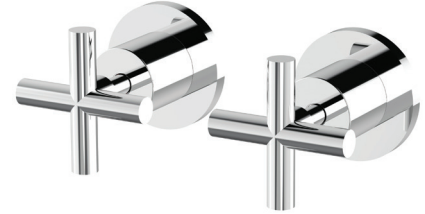

## Axis Cross wall tap set (pair)

AX08230

### Finishes available:

Chrome    Brushed Nickel<sup>^</sup> (.SN)    Matte Black (.MB)    Brushed Gun Metal<sup>^</sup> (.GM)    Brushed Brass<sup>^</sup> (.BB)

<sup>^</sup> PVD finish