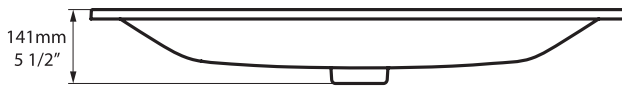

Rossendale 107 DU-ROS-107-IO

Top view

Can be undermounted or dropped in
Kann als Aufsatzbecken montiert werden oder halb versenkt
Vasque à poser ou à semi-encastrer
Con posibilidad de instalarlo sobre la encimera o semiencastrado
Può essere montato ad appoggio o semi incasso

Drop In Cut Out

987mm x 340mm
38 7/8" x 13 3/8"

UnderMount Cut Out

933mm x 274mm
36 3/4" x 10 3/4"

Front view

Side view

Section AA

Features an internal overflow
Integrierter Überlauf
Dispose d'un trop-plein interne
Incluye el rebosadero integrado
Caratterizzato da un troppopieno interno

BV-2.1_0025

Recommended wastes: K-25-xx

*All measurements subject to +/-5% tolerance

Guaranteed for residential use for 25 years
25 Jahre Garantie bei privater Nutzung
25 ans de garantie pour un usage domestique
Garantía de 25 años para uso doméstico
La sicurezza garantita per uso residenziale per 25 anni

Guaranteed for commercial use for 8 years
8 Jahre Garantie bei gewerblicher Nutzung
8 ans de garantie pour un usage commercial
Garantía de 8 años para uso comercial
La sicurezza garantita per uso commerciale per 8 anni