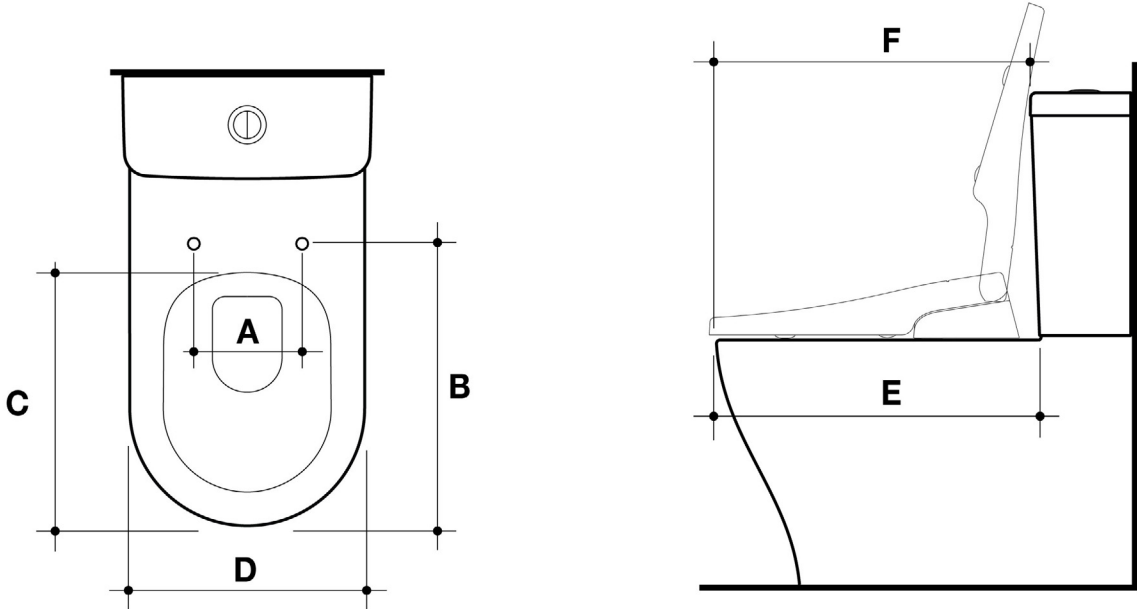

LiveWell Electronic Bidet Seat

Toilet Pan Compatibility List

Measuring guide for existing toilet pan applications (including non-Caroma pans)

A Between 136 - 185mm
B Between 403 - 464mm

C 350mm minimum
D Between 350 - 370mm

E Minimum 505mm
F Minimum 470mm

Compatible

CL30001.W4S	Clark RND BTW CC Pan	829705W	Luna WF CC Pan
999986	Dorado WF CC Pan	844905W	Luna CF WF BI Pan
846305W	Elvire CF WF BI Pan	844805W	Luna CF WF CC Pan
846205W	Elvire CF WF CC Pan	844755W	Luna CF CC P Pan
847905W	Elvire CF WH Pan	844705W	Luna CF CC S Pan
843505W	Liano CF EH WF BI Pan	604500W	Metro WH Pan
829505W	Liano CF WF BI Pan GG	604605W	Metro WF BI Pan
815320W	Liano CF WH Pan	604705W	Metro WF CC Pan
815321W	Liano CF WH Pan	843245W	Urbane II CF WF BI Pan GG
839905W	Liano EH WF BI Pan	839205W	Urbane WF BI Pan
838805W	Liano WB BI Pan	615270W	Urbane WH Pan
815280W	Liano WH Pan	843207W	Forma CF WF BI Pan