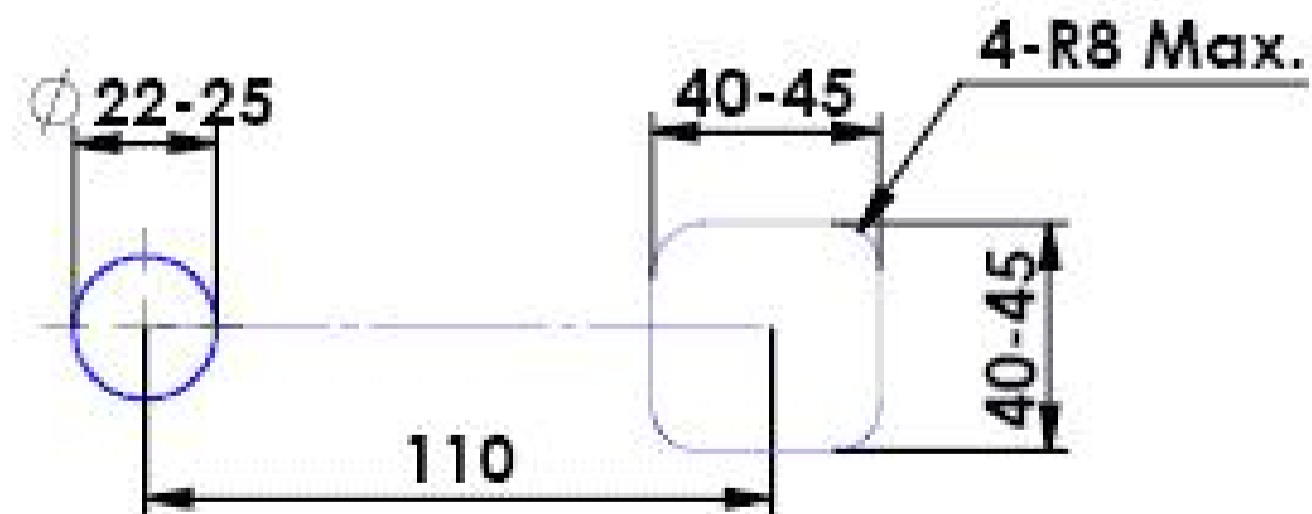

# Swept Wall Basin Mixer with Faceplate

1860252100 | Chrome

1860252110 | Brushed Nickel

1860252170 | Matte Black

1860252180 | Brushed Copper

1860252190 | Gun Metal

NZ: 0800 655 455 | [nzsales@greenstapware.com](mailto:nzsales@greenstapware.com)  
AU: 1800 244 487 | [aussales@greenstapware.com](mailto:aussales@greenstapware.com)