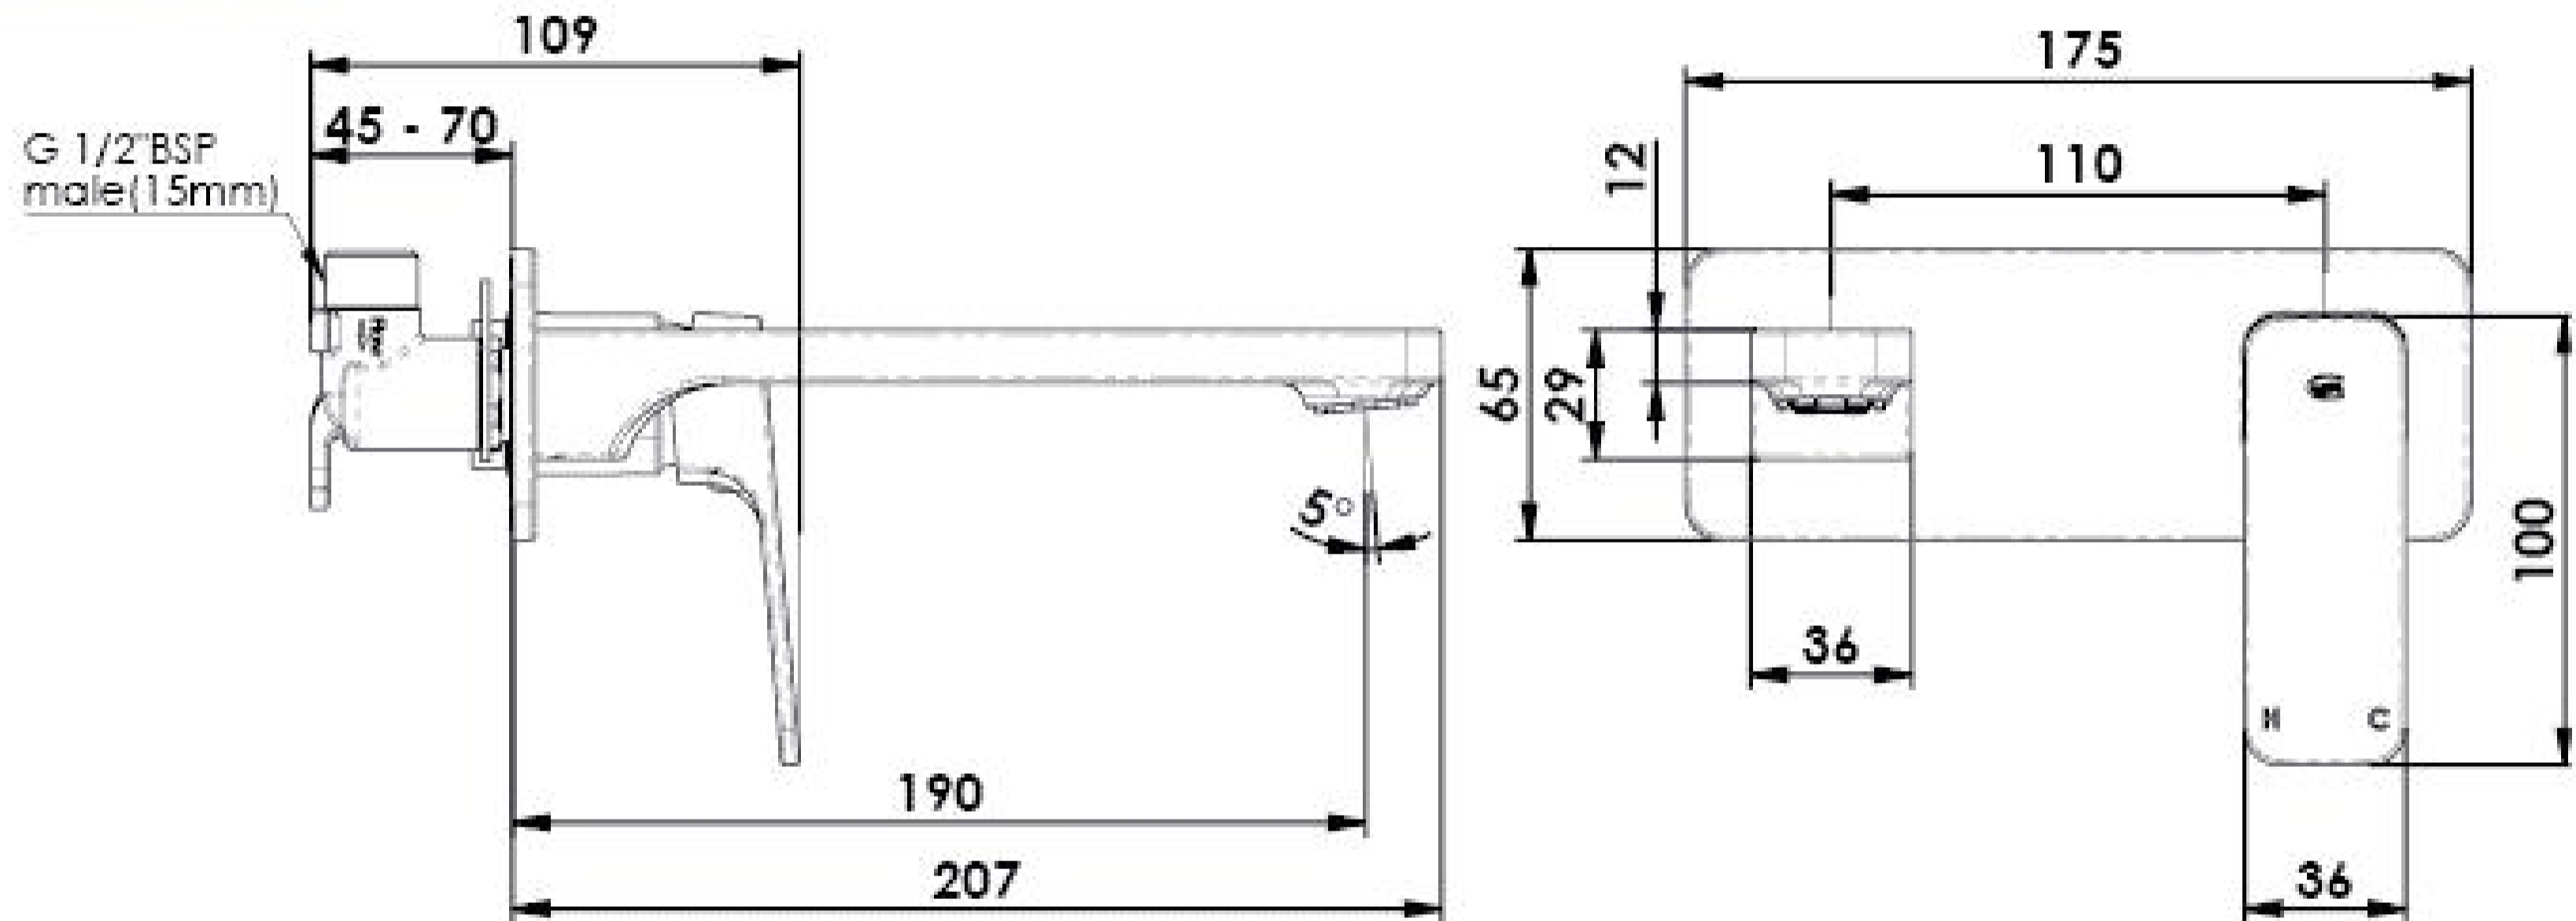

# Swept Wall Basin Mixer with Faceplate

1860252100 | Chrome

1860252110 | Brushed Nickel

1860252170 | Matte Black

1860252180 | Brushed Copper

1860252190 | Gun Metal

NZ: 0800 655 455 | [nzsales@greenstapware.com](mailto:nzsales@greenstapware.com)  
AU: 1800 244 487 | [aussales@greenstapware.com](mailto:aussales@greenstapware.com)