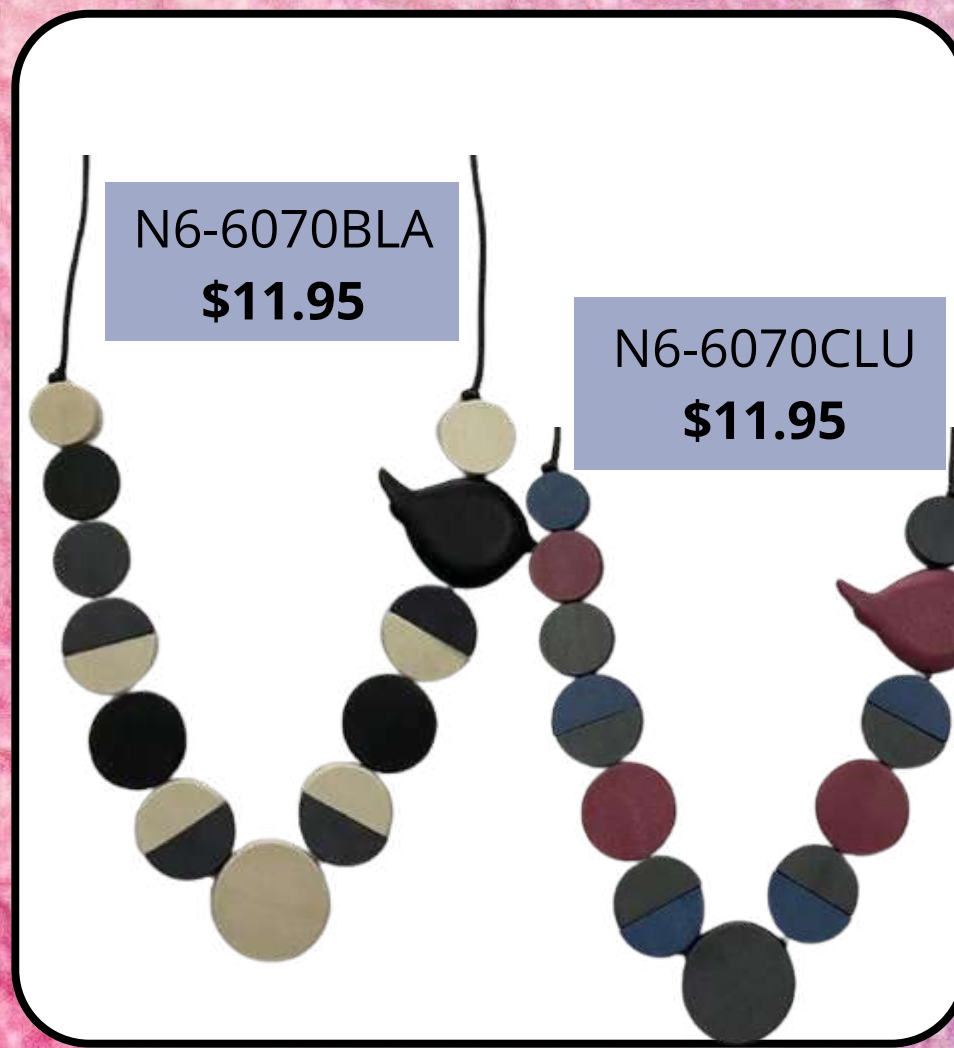

# Jewellery

SUMMER CATALOG

N6-6070BLA  
\$11.95

N6-6070CLU  
\$11.95

N6-6095ABL  
\$8.95

N6-6095FMK  
\$8.95

N6-6095DHE  
\$8.95

N6-6095CT  
\$8.95