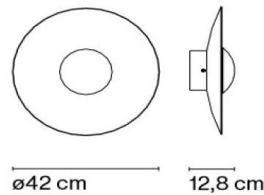

#### Technische Datenn

Artikelnummer: 876284  
 Hersteller: Marset  
 Designer: Joan Gasper  
 Abmessung: Tiefe in cm: 13, Ø 42

Leuchtmittel enthalten: Ja  
 Gestell-Material: Aluminium, Chrom  
 /-Oberfläche/-Farbe:

Schirm-Material: Holz, Eiche farbend  
 /-Oberfläche/-Farbe:

max. Leistung: 21,7W  
 Fassung: LED  
 Bedienung: dimTriac  
 Schutzart: IP20  
 Schutzklasse: Schutzklasse: 2  
 Lichtstrom: 2130lm

#### Marset - Wand-/Deckenleuchte Ginger 42 C LED

Die Marset Ginger 42 C Wandleuchte verfügt über einen Durchmesser von 42 cm. Diese Leuchte besteht aus einem Leuchtschirm mit einem schwarz lackierten Reflektor aus Aluminium in der Mitte. Die LED im Reflektor gibt sein Licht auf den Leuchtschirm ab, von wo es in den Raum reflektiert wird. Die LED hat eine Farbtemperatur von 2.700 Kelvin extra warmweiß und ist bauseitig dimmbar.