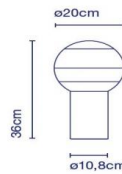

**Dipping Light S**

\* Kabellänge / Longueur du câble - 1,75 m.

### Technische Datenn

Artikelnummer:	876247
Material / Gestell:	Glas
Schirmgröße:	20cm
Dimmer integriert:	Ja
Hersteller:	Marset
Designer:	Jordi Canudas
Abmessung:	ø 20,0 x 36,0 cm
Leuchtmittel enthalten:	ja
/Material/Oberfläche/Farbe:	geblasenes Glas
Gestell-Material /-Oberfläche/-Farbe:	gebürstetes Messing
Schirm-Material /-Oberfläche/-Farbe:	geblasenes Glas
max. Leistung:	10W
Fassung:	LED
Bedienung:	Dimmerschalter
Schutzklasse:	CE, IP20
Zusatzinfo:	/ 3% Zusatzrabatt bei Vorkasse
Lichtfarbe LED:	2700K
dimmbar:	ja
Energieeffizienzklasse:	Dieses Produkt enthaelt eine Lichtquelle der Energieeffizienzklasse F.