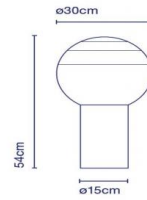

Dipping Light M

* Longitud de cable / Cable length - 1,75 m.

Technische Datenn

Artikelnummer:	876235
Material / Gestell:	Glas
Schirmgröße:	30cm
Dimmer integriert:	Ja
Hersteller:	Marset
Designer:	Jordi Canudas
Abmessung:	ø 30,0 x 54 cm
Leuchtmittel enthalten:	ja
/Material/Oberfläche/Farbe:	geblasenes Glas
Gestell-Material	gebürstetes Messing
/-Oberfläche/-Farbe:	
Schirm-Material	geblasenes Glas
/-Oberfläche/-Farbe:	
max. Leistung:	10W
Fassung:	LED
Bedienung:	Dimmerschalter
Schutzklasse:	CE, IP20
Zusatzinfo:	/ 3% Zusatzrabatt bei Vorkasse
Lichtfarbe LED:	2700K
dimmbar:	ja
Energieeffizienzklasse:	Dieses Produkt enthaelt eine Lichtquelle der Energieeffizienzklasse F.

Marset- Tischleuchte Dipping Light M weiß ø 30cm

Die Tischleuchte Dipping Light M in weiß ist ein handgefertigtes Unikat aus geblasenem Glas. Durch das in mehreren Farbschichten glänzende weiß sorgt Sie dafür, das jeder Blick zuerst auf sie fällt und erfüllt jeden Raum mit einer aufregenden Mischung aus Licht und Kunst. In Kombination mit dem zylinderförmigen Körper aus gebürstetem Messing ergibt dies den perfekten Mix aus verrückter Farbe und schlichtem Sockel. Glasfarbe: weiß Sockel: gebürstetes messing Sockel auch in grafit erhältlich: Artikel 876236 weiteres Zubehör: Magnet - Artikelnummer: 876191 Scheibe mit Magnet - Artikelnummer: 876276