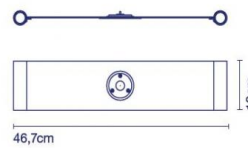

Armlehnenzubehör +
Magnet / *Accessoire canap*
+ *aimant*

Technische Datenn

Artikelnummer: 876190
Hersteller: Marset
Abmessung: 46,7 cm x 10 cm
Leuchtmittel enthalten: Nein

Magnet Armlehnen-Halterung für Tischleuchte BICOCA

Die Magnet Armlehnen-Halterung zur Tischleuchte BICOCA ermöglicht es Ihnen die Leuchte bequem auf der Couchlehne abzustellen. Kompatibel ist dieser Artikel mit allen Ausführungen der Tischleuchte BICOCA.