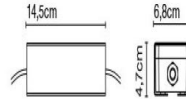

Dimmer Casambi IP65

Technische Datenn

Artikelnummer: 876118
Hersteller: Marset
Abmessung: 14,5cm x 6,8cm
/Material/Oberfläche/Farbe: Aluminium/Schwarz

max. Leistung: 50W
Schutzart: IP65
Schutzklasse: II
Prüfzeichen: CE