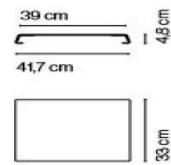

Weighted Base

Technische Datenn

Artikelnummer: 876109
Material / Gestell: Metall
Hersteller: Marset
Abmessung: L: 41,7cm H: 4,8cm
/Material/Oberfläche/Farbe: Metallplatte mit Kathodischer
Tauchlackierung für Außenräume