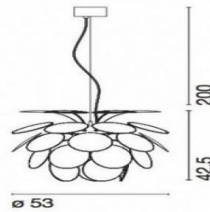

Discocó 53

Technische Datenn

Artikelnummer: 876054
Hersteller: Marset
Designer: Christophe Mathieu
Abmessung: ø35cm
Leuchtmittel enthalten: Nein
/Material/Oberfläche/Farbe: Kunststoff/Weiß

max. Leistung: 42W
Fassung: E14