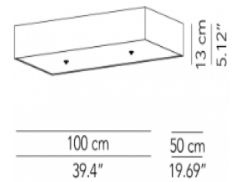

Cod. 317
Tortora / Dove colour

Technische Datenn

Artikelnummer:	841161
Leuchtmittel enthalten:	ja
/Material/Oberfläche/Farbe:	Cotton Cod. 317 Tortora colour
Schirm-Material /-Oberfläche/-Farbe:	Cotton Cod. 317 Tortora colour
Schutzart:	IP20
Lichtfarbe LED:	2700K
Leuchtmittelanzahl:	2 x 19,3W LED