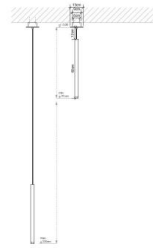

lichthausmösch.

Technische Datenn

Artikelnummer:	837847
Material / Gestell:	Chrom
Hersteller:	Decor Walther
Abmessung:	H: 60cm, Dm: 3,5cm
Leuchtmittel enthalten:	Ja
Gestell-Material /-Oberfläche/-Farbe:	Metall Chrom
max. Leistung:	6,5W
Fassung:	LED
Schutzart:	IP20
Lichtfarbe LED:	3000
dimmbar:	nein
Energieeffizienzklasse:	Dieses Produkt enthaelt eine Lichtquelle der Energieeffizienzklasse F.
Spektrum:	A - G
Lichtstrom:	600lm

Decor Walther - Pendelleuchte Pipe 1 LED Chrom

Decor Walther bietet mit der Pipe 1 LED eine moderne, einflammige Design Pendelleuchte an, welche mit einem zylindrischen, schlanken Leuchtenkörper ausgestattet ist. Die Pipe in Chrom lässt sich sehr schnell und einfach in ein zeitloses, modernes Interieur integrieren. Ob in der Küche, im Wohnzimmer oder im Eingangsbereich, die Pipe 1 sorgt überall für erhellende Freude. Dank neuester LED-Technologie spendet diese Designerleuchte jeden Wohnambiente die perfekte Beleuchtung und kommt zudem noch sehr energiesparend daher. Die Pendelleuchte Pipe 1 ist außerdem von 70cm - 220cm höhenverstellbar.