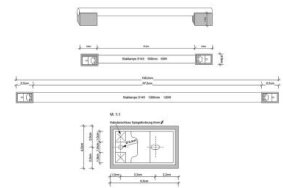

lichthausmösch.

Technische Datenn

Artikelnummer:	837044
Material / Gestell:	Chrom
Dimmer integriert:	nein
Hersteller:	Decor Walther
Abmessung:	H: 4cm, B: 6,5cm, T: 4,5cm
Leuchtmittel enthalten:	Nein
Gestell-Material /-Oberfläche/-Farbe:	Metall Chrom
max. Leistung:	120W
Fassung:	s14s
Schutzart:	IP20
Leuchtmittelanzahl:	1

Decor Walther - Wandleuchte Omega 20 Chrom

Die Design Wandleuchte Omega 20 besticht mit den dezenten Wandhalterungen. Der Fokus liegt auf dem Leuchtmittel, welches stark in den Vordergrund gerückt wird. Das reduzierte Chrom-Gehäuse schirmt den Lichtkegel nicht ab und erzeugt somit ein schattenfreies 360° Lichtbild. Dank der hohen Flexibilität ist die Designerwandleuchte nahezu überall im Hause einsetzbar.
Bitte beachten Sie, dass die Design Leuchte ohne Leuchtmittel angeboten wird. Dieses können Sie unter dem Reiter "Leuchtmittel" bei uns erwerben.