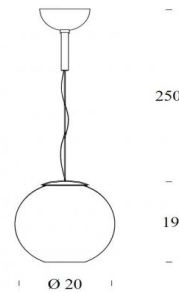

lichthausmösch.

Technische Datenn

Artikelnummer:	810519
Hersteller:	Fontana Arte
Designer:	Roberto Menghi
Abmessung:	200xh190mm
Leuchtmittel enthalten:	Nein
/Material/Oberfläche/Farbe:	Glas/Chrom
max. Leistung:	40W
Fassung:	E14
Schutzart:	IP20
Zusatzinfo:	3% Zusatzrabatt bei Vorkasse
Leuchtmittelanzahl:	1

Fontana Arte - Pendelleuchte GLOBO DI LUCE Chrom

Das mundgeblasene Glas mit Chrom- und Kupfer-Metallic-Finish, verschönert den sphärischen Lampenschirm dieser Leuchtenfamilie, die in der Tischausführung und in drei verschiedenen Größen in der Pendelausführung erhältlich sind.