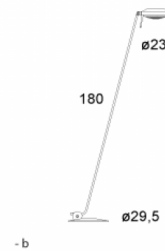

#### Technische Datenn

Artikelnummer: 804304  
 Dimmer integriert: Ja  
 Anschlussspannung: 230V  
 Hersteller: Lumina Italia  
 Designer: Tommaso Cimini  
 Abmessung: H: 180cm, Dm: 29,5cm, 23cm

Leuchtmittel enthalten: Nein  
 Gestell-Material: Metall vernickelt Nickel  
 /-Oberfläche/-Farbe:  
 max. Leistung: 300W  
 Fassung: R7s  
 Bedienung: Schnurdimmschalter  
 Schutzart: IP20  
 Schutzklasse: I Schutzleiter  
 Prüfzeichen: CE  
 dimmbar: ja  
 Leuchtmittelanzahl: 1

#### Lumina Italia - Stehleuchte Elle 1 Nickel

Die Elle 1 von Lumina ist eine Stehleuchte, die minimalistische Formen mit intensivem Licht kombiniert. Durch die außergewöhnliche Öffnung am Leuchtenkopf strahlt die Elle nach oben hin intensiv indirektes, und nach unten hin weiches direktes Licht, aufgrund des schwarzen Grills, aus. Die Leuchte kann um 20° gekippt werden. Der Kopf lässt sich sogar um 180° kippen. Die Elle fügt sich aufgrund ihre klaren Linien überall gut ein. Der Dimmer dieser Stehleuchte befindet sich am Kabel. Oberfläche: Nickel.