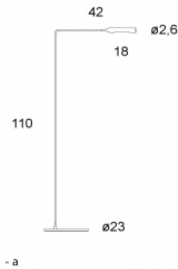

#### Technische Datenn

Artikelnummer: 804026  
 Anschlussspannung: 230V  
 Hersteller: Lumina Italia  
 Designer: Foster + Partners  
 Abmessung: H: 110cm, B: 23cm, T: 42cm, Schirm-Dm: 2,6cm

Leuchtmittel enthalten: Ja  
 Gestell-Material /-Oberfläche/-Farbe: Metall lackiert Weiß matt