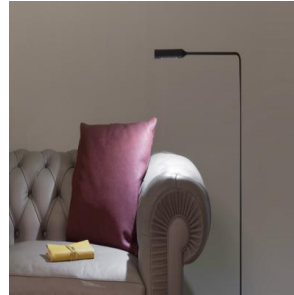

#### Technische Datenn

Artikelnummer: 804026  
 Anschlussspannung: 230V  
 Hersteller: Lumina Italia  
 Designer: Foster + Partners  
 Abmessung: H: 110cm, B: 23cm, T: 42cm, Schirm-Dm: 2,6cm

Leuchtmittel enthalten: Ja  
 Gestell-Material /-Oberfläche/-Farbe: Metall lackiert Weiß matt

#### Lumina Italia - Stehleuchte Flo Floor LED 2700K Weiß Matt

Die Flo Floor von Lumina bietet zeitloses, minimalistisches Design, gepaart mit energieeffizienter Beleuchtung. Die Leuchte entstand aus einer Zusammenarbeit mit dem renommierten Architekturbüro Foster + Partners. Die Flo lässt sich um 120° auf ihrem Fuß und um 300° am Kopf drehen. So richten Sie das Licht immer in die richtige Richtung. Der Schalter ist Teil des Kopfes und sitzt an dessen Ende. Mit ihm kann die Leuchte in zwei Helligkeitsstufen geschaltet werden. Auch im ausgeschalteten Zustand macht diese Leuchte eine gute Figur. Oberfläche: Weiß matt.