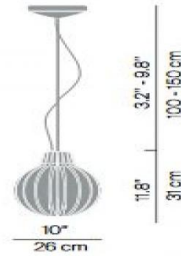

D49/26s. EL

Technische Datenn

Artikelnummer: 795325
Material / Gestell: Polycarbonat
Dimmer integriert: nein
Betriebsspannung: 230V
Hersteller: Luceplan
Designer: Diego Rossi / Raffaele Tedesco

Abmessung: 26 x 31 cm
Leuchtmittel enthalten: nein
/Material/Oberfläche/Farbe: Polycarbonat / Methacrylat
transparent

max. Leistung: 42W
Fassung: Gx24q-3
Schutzart: IP20
Leuchtmittelanzahl: 1

Luceplan - Pendelleuchte Agave

Pendelleuchte Agave von Luceplan.

Unser Service

Wir beraten Sie auch auch gern
in unserem Fachgeschäft.
Nehmen Sie Kontakt mit uns auf.