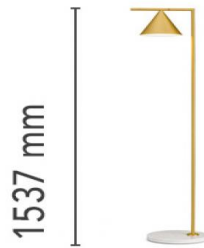

lichthausmösch.

1537 mm

Technische Datenn

Artikelnummer:	772947
Hersteller:	Flos
Designer:	Michael Anastassiades
Abmessung:	320x373x1537 mm (lxbxh)
Leuchtmittel enthalten:	Ja
/Material/Oberfläche/Farbe	/Material/Oberfläche/Farbe
max. Leistung:	20W
Lichtfarbe LED:	2700K

Flos - Stehleuchte CAPTAIN FLINT LED Messing

"Ich wollte eine Lampe mit einer doppelten Funktion schaffen. Einen Deckenfluter, der den Raum mit genügend Umgebungslicht erhellt und der mit einer delikaten Drehung zum Begleiter beim Lesen in der Dämmerung wird." -Michael Anastassiades- Bodenbeleuchtungsgerät für direktes, verstellbares Licht und -kegel, lackiert oder aus gebürstetem Messing. Diffusor aus fotografiertem, spritzgegossenem opalem Polycarbonat. Die Nutzlänge des Kabels beträgt 260 cm. Es ist mit einem Dimmer-Pedalschalter ausgestattet, der die ON/OFF-Funktionen sowie die Einstellung des Lichtstroms von 10-100% ermöglicht. Netzgerät mit Stecker und austauschbarem Anschluss.