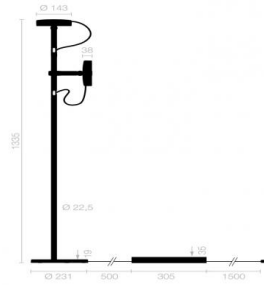

lichthausmösch.

Technische Datenn

Artikelnummer:	756279
Material / Gestell:	Grau
Dimmer integriert:	Ja
Hersteller:	Belux
Designer:	Michel Charlot
Abmessung:	H: 133,5cm, Dm: 23,1cm, 14,3cm
Leuchtmittel enthalten:	Ja
Gestell-Material /-Oberfläche/-Farbe:	Aluminium lackiert Grau
max. Leistung:	2X13W
Bedienung:	Taster am Standrohr, hinterleuchtet
Schutzart:	IP20
Schutzklasse:	I Schutzleiter
Lichtfarbe LED:	2700
dimmbar:	ja
Kabellänge:	200cm
Lichtstrom:	980lm

Belux - Leseleuchte U-Turn 12-TD-GR-GR LED

Die LED-Steh-/Leseleuchte U-TURN in Grau lädt zur spielerischen Interaktion mit Licht ein. Über ein magnetisches Kugelgelenk lassen sich der Spot und die höhenverstellbare Leseleuchte leicht von Hand in einem maximalen Aktionsradius verstellen und sogar komplett umdrehen. Zusammen mit dem veränderbaren Abstrahlwinkel (40°/80°) ist U-TURN ein flexibles Lichtwerk mit hohem Spassfaktor. U-TURN - Akzent- und Leselicht im Handumdrehen, zumal mit den getrennten Dimm-/Schaltfunktionen für beide Spots die gewünschte Lichtstimmung erzeugt werden kann.