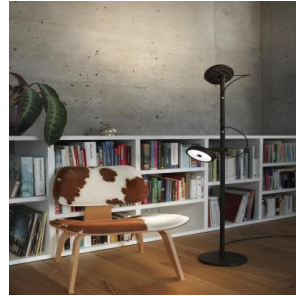

lichthausmösch.

Technische Datenn

Artikelnummer:	756279
Material / Gestell:	Grau
Dimmer integriert:	Ja
Hersteller:	Belux
Designer:	Michel Charlot
Abmessung:	H: 133,5cm, Dm: 23,1cm, 14,3cm
Leuchtmittel enthalten:	Ja
Gestell-Material /-Oberfläche/-Farbe:	Aluminium lackiert Grau
max. Leistung:	2X13W
Bedienung:	Taster am Standrohr, hinterleuchtet
Schutzart:	IP20
Schutzklasse:	I Schutzleiter
Lichtfarbe LED:	2700
dimmbar:	ja
Kabellänge:	200cm
Lichtstrom:	980lm

Belux - Leseleuchte U-Turn 12-TD-GR-GR LED

Die LED-Steh-/Leseleuchte U-TURN in Grau lädt zur spielerischen Interaktion mit Licht ein. Über ein magnetisches Kugelgelenk lassen sich der Spot und die höhenverstellbare Leseleuchte leicht von Hand in einem maximalen Aktionsradius verstellen und sogar komplett umdrehen. Zusammen mit dem veränderbaren Abstrahlwinkel (40°/80°) ist U-TURN ein flexibles Lichtwerk mit hohem Spassfaktor. U-TURN - Akzent- und Leselicht im Handumdrehen, zumal mit den getrennten Dimm-/Schaltfunktionen für beide Spots die gewünschte Lichtstimmung erzeugt werden kann.