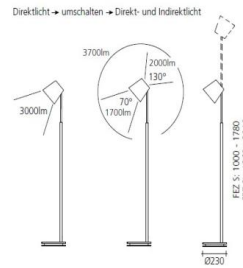

lichthausmösch.

Technische Datenn

| | |
|--|--|
| Artikelnummer: | 751052 |
| Hersteller: | Baltensweiler AG |
| Leuchtmittel enthalten: | ja |
| Gestell-Material /-Oberfläche/-Farbe: | Stahl / Chrom / Alu |
| max. Leistung: | 38W |
| Fassung: | LED |
| Bedienung: | Tastdimmer |
| Lichtfarbe LED: | 2700K |
| dimmbar: | ja |
| Energieeffizienzklasse: | Dieses Produkt enthaelt eine Lichtquelle der Energieeffizienzklasse D. |
| Spektrum: | A - G |

Baltensweiler - Stehleuchte FEZ S LED alu

FEZ ist der Name einer Stadt in Marokko, wo einst eine Kopfbedeckung in Form eines Kegelstumpfes kreiert wurde und auch der Name der Stehleuchte von Baltensweiler. Die bewegliche und ausziehbare Stehleuchte mit dem richtbaren Leuchtenkopf ermöglicht einen vielseitigen Einsatz. Die leistungsstarke Leuchte bietet auf der einen Seite genügend Licht um den Raum zu erhellen und zugleich ermöglicht die Dimmung des Lichtes die unterschiedlichsten Lichtstimmungen im Raum.