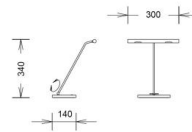

#### Technische Datenn

Artikelnummer: 728741  
 Material / Gestell: Nickel matt  
 Anschlussspannung: 230V  
 Hersteller: Knapstein Germany  
 Abmessung: H: 34cm, B: 30cm  
 Leuchtmittel enthalten: Ja  
 Gestell-Material /-Oberfläche/-Farbe: Metall Nickel matt