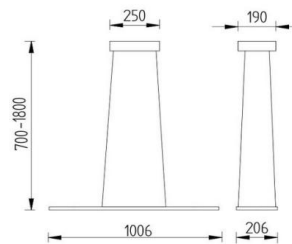

Marisa-100

Technische Datenn

Artikelnummer:	728740
Hersteller:	Knapstein Germany
Abmessung:	Länge: 100,6 cm Breite: 20,6 cm Gesamthöhe:
Leuchtmittel enthalten:	Ja
Gestell-Material /-Oberfläche/-Farbe:	nickel matt
max. Leistung:	111W
Fassung:	LED
Bedienung:	Gestensteuerung
Schutzart:	IP20
Lichtfarbe LED:	2200K - 3000K
dimmbar:	Ja
Energieeffizienzklasse:	Dieses Produkt enthaelt eine Lichtquelle der Energieeffizienzklasse G.
Spektrum:	A - G
Lichtstrom:	13300lm

Knapstein - Pendelleuchte Marisa-100 nickelmatt LED

Die rechteckige Marisa LED Pendelleuchte ist ein Entwurf des deutschen Herstellers Knapstein. Sie besticht trotz filigranen Designs durch eine hohe Funktionalität und Komfort. Über 2 x Gestensteuerung lassen sich das Uplight und das Downlight getrennt voneinander schalten und stufenlos dimmen. Auch die Lichtfarbe kann getrennt voneinander per Gestensteuerung zwischen 2200 – 3000 Kelvin reguliert werden. Dank der Memory-Funktion werden alle Einstellungen gespeichert. Die Leuchte eignet sich optimal für ein gemütliches Candle Light Dinner mit warmweißem Licht oder im Homeoffice als Arbeitsbeleuchtung, bei hellweiß eingestellter Lichtfarbe. Es besteht zudem die Möglichkeit die Gesamthöhe stufenlos zwischen 70 cm und 180 cm zu verstellen. Im Deckenbaldachin befinden sich keine sichtbaren Schrauben, da er durch eine Magnethalterung befestigt wird.