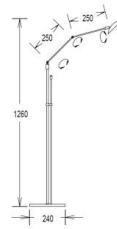

lichthausmösch.

Technische Datenn

Artikelnummer: 728714
 Material / Gestell: Messing matt
 Dimmer integriert: Ja
 Anschlussspannung: 230V
 Hersteller: Knapstein Germany
 Abmessung: H: 920cm, T: 65cm
 Leuchtmittel enthalten: Ja
 Gestell-Material /-Oberfläche/-Farbe: Metall Messing matt