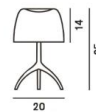

OFF

ON

Technische Datenn

Artikelnummer:	666598
Hersteller:	Foscarini
Designer:	Rodolfo Dordoni
Abmessung:	H: 35cm, Dm: 20cm
Leuchtmittel enthalten:	Nein
Gestell-Material /-Oberfläche/-Farbe:	Aluminium lackiert Champagner
max. Leistung:	42W
Fassung:	G9
Bedienung:	Schnurschalter
Schutzart:	IP20
Schutzklasse:	II Schutzisolierung
Prüfzeichen:	CE, F, ENEC
dimmbar:	nein
Leuchtmittellanzahl:	1
Kabellänge:	180cm

Foscarini - Tischleuchte Lumiere Piccola Tavolo Champagner / Weiß

Die elegante Design Tischleuchte Lumiere Piccola von Foscarini ist die kleinere Variante der Tischleuchte Lumiere und weckt allein mit ihrem Aussehen das Interesse des Betrachters. Mit den kleinen Veränderungen zum Vorgängermodell sendet die Leuchte nun angenehmes, warmweißes Licht aus. Die veränderte Position der Leuchtenanbringung reduziert die Schattenproduktion der Leuchtmittel enorm, wodurch der Lichtkegel deutlich klarer wird. Diese sensationelle Technik formt die Leuchte zu einem echten Highlight für Wohn- und Arbeitszimmer. Das champagnerfarbene Gestell in Kombination mit dem weiß lackierten Schirm erschafft ein gewisses Maß an Individualität.