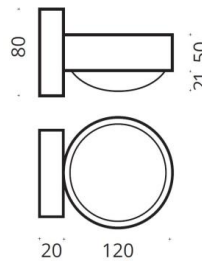

#### Technische Datenn

Artikelnummer:	615420
Hersteller:	Top Light
Designer:	Rolf Ziel
Abmessung:	Baldachin Durchmesser: 80 mm Baldachin Höhe / Tiefe: 20 mm Leuchten mm
Leuchtmittel enthalten:	Ja
Gestell-Material /-Oberfläche/-Farbe:	Metall Anthrazit matt
max. Leistung:	2x12W
Fassung:	LED
Bedienung:	Schalter
Schutzart:	IP 20
Schutzklasse:	Schutzklasse I
Prüfzeichen:	CE
Lichtfarbe LED:	2700K
Energieeffizienzklasse:	Dieses Produkt enthält eine Lichtquelle der Energieeffizienzklasse G.
Spektrum:	A - G