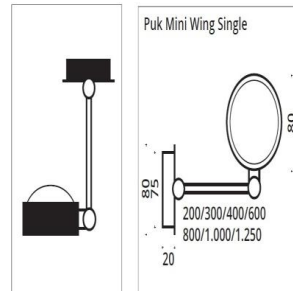

lichthausmösch.

Technische Datenn

Artikelnummer:	615253
Hersteller:	Top Light
Designer:	Rolf Ziel
Abmessung:	Baldachin Durchmesser: 75 mm Baldachin Höhe / Tiefe: 20 mm Leuchten mm
Leuchtmittel enthalten:	Ja
Gestell-Material /-Oberfläche/-Farbe:	Metall,chrom,
max. Leistung:	2x 8W
Fassung:	LED
Schutzart:	IP 20
Schutzklasse:	Klasse I
Prüfzeichen:	CE
dimmbar:	Ja
Energieeffizienzklasse:	Dieses Produkt enthält eine Lichtquelle der Energieeffizienzklasse G
Lichtstrom:	1200lm

Top Light - Deckenleuchte Puk Mini Wing Single LED Chrom

Mit der Puk Wing Single Ceiling schafft der Designer Rolf Ziel ein weiteres Meisterstück voller Eleganz und moderner Technik für eine individuelle und hochwertige Beleuchtung. Die Lampe entspricht dem Wunsch nach einem eleganten und attraktiven Wohnstil, bei dem moderne Designelemente und Materialien hervorragend zur Geltung kommen. Für ein ansprechend helles und individuell auswählbares Licht ist ein Einsatz sowohl mit Hochvolt Halogen wie auch mit LED-Power Leuchtmitteln gerne möglich. Die Lampe ist für die Montage an der Decke konzipiert.