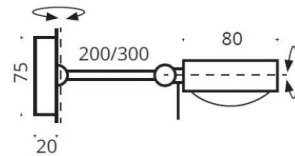

Puk Hotel

Technische Datenn

Artikelnummer: 615236
 Hersteller: Top Light
 Designer: Rolf Ziel
 Abmessung: Baldachin Durchmesser: 75 mm, Baldachin Höhe / Tiefe: 20 mm, Leuchten mm

Leuchtmittel enthalten: Nein
 Gestell-Material /-Oberfläche/-Farbe: Metall Chrom

max. Leistung: 33W
 Fassung: G9
 Bedienung: Schalter
 Schutzart: IP 20
 Schutzklasse: Schutzklasse I
 Prüfzeichen: CE

Top Light - Wandleuchte Puk Hotel Chrom G9

Bei der Puk Hotel handelt es sich um eine komfortabel zu bedienende, und mit verschiedenen Funktionalitäten ausgestattete, Leseleuchte. Besondere Aufmerksamkeit verdient das schlanke und zurückhaltende Design, das sich ideal in verschiedene Raumkonzepte einfügt. Trotz der Schlichtheit, mit der sich diese energiesparende LED-Designerleuchte präsentiert, setzt sie optisch ansprechende Akzente im Raum und dient im Lichtkonzept als wichtiges Element der gezielten Ausleuchtung. Die Puk Hotel gewährleistet mit dem drehbaren Leuchtenkopf eine fokussierte Ausrichtung auf eine frei wählbare Position und ist optional dimmbar. Als Wand- und Leseleuchte erfüllt die Puk Hotel alle Anforderungen, die Sie an diesen Leuchtentyp stellen und sorgt durch ihr weiches Licht für eine angenehme Atmosphäre im Raum.