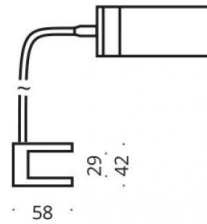

Flexlight Screw

Technische Datenn

Artikelnummer:	615053
Anschlussspannung:	230V
Hersteller:	Top Light
Designer:	Rolf Ziel
Abmessung:	L: 40cm B: 3,8cm
Leuchtmittel enthalten:	Nein
/Material/Oberfläche/Farbe:	Aluminium / Nickel matt
max. Leistung:	60W
Fassung:	G9
Schutzart:	IP20

Top Light - Schraubklemmleuchte Pisa screw nickel-matt

Die Schraubklemmleuchte Pisa von Top Light bietet stilvolles und individuelles Licht. Die Leuchte kann durch ihren Schraubfuß ganz einfach montiert und auch wieder umplatziert werden. Hinzu kommt ein dreh- und schwenkbarer Kopf sowie eine 30cm Flexverbindung. So kann die Pisa auch in ungewöhnlichen Situationen überzeugen. Die konfigurierbare Leuchte bietet eine überall einsetzbare Beleuchtung, die dank transparentem Kabel und dem funktionalen Schalter auch optisch zu vielen Lichtsituationen passt.