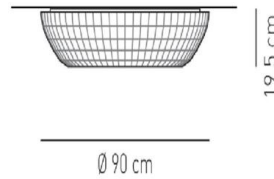

kg 8 m³ 0.98

Technische Datenn

Artikelnummer:	421034
Hersteller:	Axo Light
Designer:	Manuel e Vanessa Vivian
Abmessung:	Ø:90cm; H: 19,5cm
Leuchtmittel enthalten:	Nein
Gestell-Material /-Oberfläche/-Farbe:	Stahl
max. Leistung:	3x16W
Fassung:	E27
Bedienung:	On/Off-Schalter
Schutzart:	IP 20
Schutzklasse:	Klasse I
Prüfzeichen:	CE
Leuchtmittelanzahl:	3
Lichtstrom:	5763lm