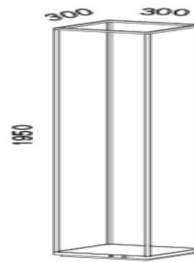

#### Technische Datenn

Artikelnummer: 180240  
 Hersteller: Serien Lighting  
 Designer: Jean-Marc da Costa  
 Abmessung: 200 x 200 x 1950 mm (

Leuchtmittel enthalten: Ja  
 Gestell-Material Aluminium lackiert Weiß  
 /-Oberfläche/-Farbe:  
 max. Leistung: 50W  
 Fassung: LED  
 Lichtfarbe LED: 2200 - 4000K  
 dimmbar: ja  
 Energieeffizienzklasse: Dieses Produkt enthaelt  
 eine Lichtquelle der Energieeffizienzklasse  
 E