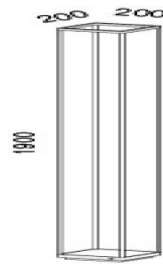

REFLEX² Floor S

Technische Datenn

Artikelnummer: 180239
 Hersteller: Serien Lighting
 Designer: Jean-Marc da Costa
 Abmessung: 200 x 200 x 1950 mm (

Leuchtmittel enthalten: Ja
 Gestell-Material /-Oberfläche/-Farbe: Aluminium lackiert Weiß
 max. Leistung: 35W
 Fassung: LED
 Lichtfarbe LED: 2200K - 3000K
 dimmbar: ja
 Energieeffizienzklasse: Dieses Produkt enthaelt eine Lichtquelle der Energieeffizienzklasse E

Spektrum: A - G
 Lichtstrom: 4560lm

Serien Lighting - Stehleuchte Reflex² S weiß LED

REFLEX² Floor greift das Prinzip der indirekten Beleuchtung auf, die das Licht über die Decke in den Raum strahlt und so für ein absolut blendfreies Licht im Büro, Privaträumen oder dem Objektbereich sorgt. Als zeitgemäße Umsetzung des Klassikers aus dem Programm von serien.lighting bricht REFLEX² Floor den geschlossenen Körper auf und entwickelt ihn zur feinen, elegant abgerundeten Ästhetik weiter, welche die LED-Platinen enthält. REFLEX² Floor kommt ohne Reflektor aus und beleuchtet den Raum indirekt über die Decke. Aus einer filigranen Rahmenstruktur entstehen so intensive Lichtstimmungen im Raum.