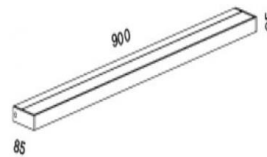

#### Technische Datenn

Artikelnummer:	180176
Hersteller:	Serien Lighting
Abmessung:	L 900cm x H 25cm x T 85cm
Leuchtmittel enthalten:	Nein
/Material/Oberfläche/Farbe:	Aluminium silber eloxiert
max. Leistung:	39W
Fassung:	G5
Schutzart:	IP20
Schutzklasse:	I
Zusatzinfo:	3% Zusatzrabatt bei Vorkasse
Lichtfarbe LED:	4.000K
Leuchtmittellanzahl:	1
Lichtstrom:	3400lm

#### Serien Lighting - Wandleuchte SML Wall T5 alu

Die SML T5 von Serien ist Teil eines Baukastensystems, wie es sich Architekten lange gewünscht haben – und alle, die gutes Licht, aber keine opulenten Leuchten wollen. Sie wurde auf ein Minimum reduziert: 25 mm Bauhöhe auch bei der Leuchtstoff-Ausführung. So kann passend zu jeder Raumsituation abgestimmte Versionen eingesetzt werden, ohne auf eine einheitliche Formensprache Rücksicht nehmen zu müssen. SML T5 macht sich hervorragend in Bädern, an oder auf Spiegeln, aber auch in Fluren und Treppenhäusern. Sie kann sowohl horizontal als auch vertikal montiert werden.